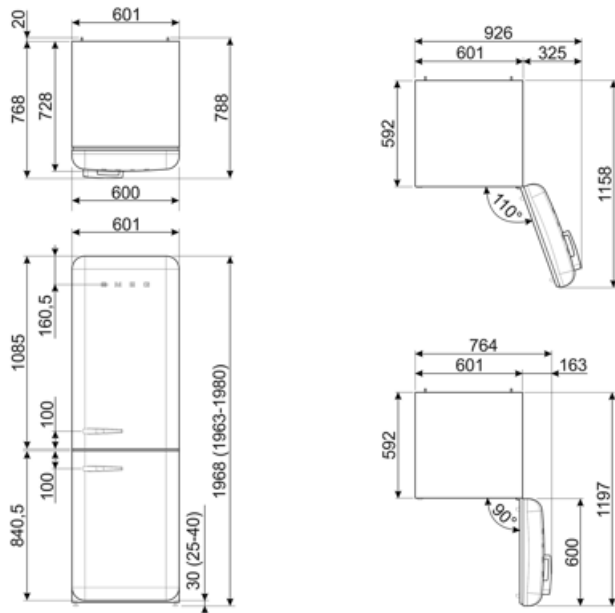

## תווית חשמל / ביצועים – שנת 2019

צריכת חשמל שנתית	204 kWh/a	פליטות רעש נישא באוויר	37 dB(A) re 1 pW
קטגוריית יעילות אנרגטית	D	זמן עליית טמפרטורה	40 h
קטגוריית פליטות רעש נישא באוויר	C	4 כוכבים - קיבולת הקפאה	6 kg/24h
נפח נטו כולל	331 l	קטגוריית אקלים	SN, N, ST, T
סכום הנפחים של התאים הקפואים	97 l	EI	80 %
סכום הנפחים של תאי הקירור והתאים הלא קפואים	234 l		

## חיבור חשמלי

דירוג חיבור חשמלי	127 W	תדר (Hz)	50/60 Hz
זרם	0.8 A	אורך כבל חשמל	180 cm
(מתח (וולט	220-240 V	תקע	(F;E) Schuko

## מידע לוגיסטי

רוחב	601 mm	רוחב המוצר עם פתיחה מרבית של הדלתות	926 mm
עומק ללא ידית	728 mm	עומק מוצר עם ידית	768 mm
גובה	1968 mm	עומק מוצר עם דלתות שנפתחות ב-90° מעלות	1197 mm