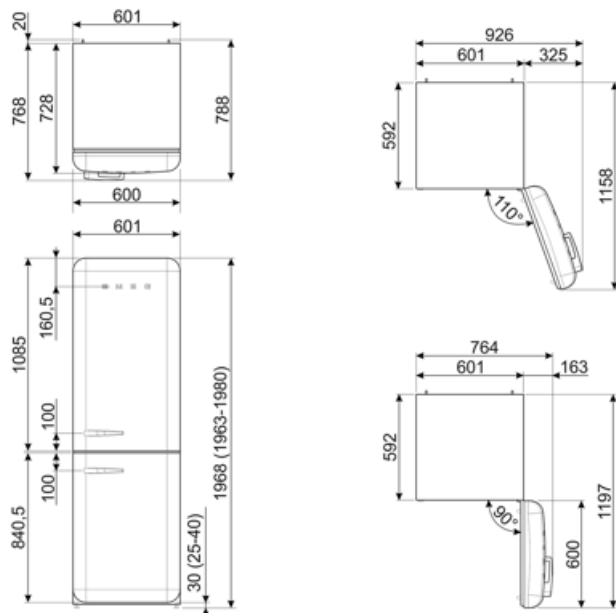

צריכת חשמל שנתית	204 kWh/a	פליטות רעש נישא באוויר	37 dB(A) re 1 pW
קטגוריית יעילות אנרגטית	D	זמן עליית טמפרטורה	40 h
קטגוריית פליטות רעש נישא באוויר	C	4 כוכבים - קיבולת הקפאה	6 kg/24h
נפח נטו כולל	331 l	קטגוריית אקלים	SN, N, ST, T
סכום הנפחים של התאים הקפואים	97 l	EI	80 %
סכום הנפחים של תאי הקירור והתאים הלא קפואים	234 l		

חיבור חשמלי

דירוג חיבור חשמלי	127 W	תדר (Hz)	50/60 Hz
זרם	0,8 A	אורך כבל חשמל	180 cm
(מתח (וולט	220-240 V	תקע	(F;E) Schuko

מידע לוגיסטי

רוחב	601 mm	רוחב המוצר עם פתיחה מרבית של הדלתות	926 mm
עומק ללא ידית	728 mm	עומק מוצר עם ידית	768 mm
גובה	1968 mm	עומק מוצר עם דלתות שנפתחות ב- 90° מעלות	1197 mm