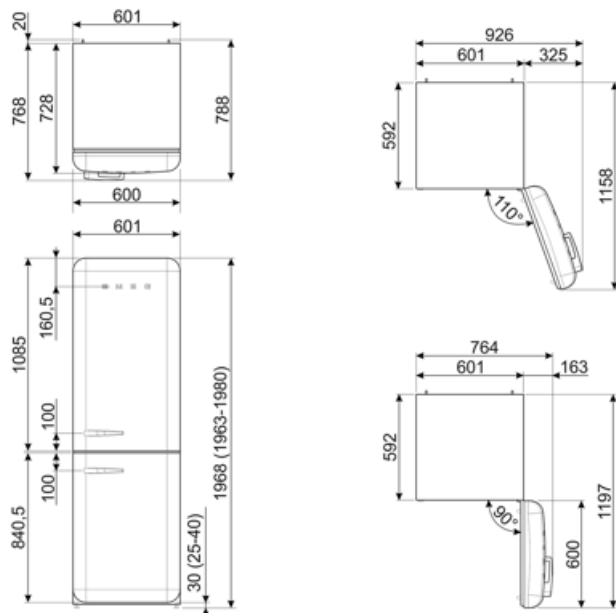

חיבור חשמלי

דירוג חיבור חשמלי	127 W	תדר (Hz)	50/60 Hz
זרם	0,8 A	אורך כבל חשמל	180 cm
(מתח (וולט	220-240 V	תקע	(F;E) Schuko

מידע לוגיסטי

רוחב	601 mm	רוחב המוצר עם פתיחה מרבית של הדלתות	926 mm
עומק ללא ידית	728 mm	עומק מוצר עם ידית	768 mm
גובה	1968 mm	עומק מוצר עם דלתות שנפתחות ב- 90° מעלות	1197 mm