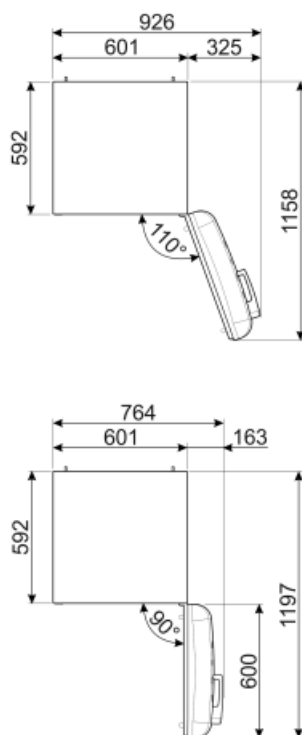

Elektrische aansluiting

Stekker	(F;E) Schuko	Spanning (V)	220-240 V
Aansluitwaarde	127 W	Frequentie (Hz)	50/60 Hz
Stroom (A)	0,8 A	Lengte voedingskabel	180 cm

Alternative products

FAB32LRD5

Positie scharnier: Links
Rood