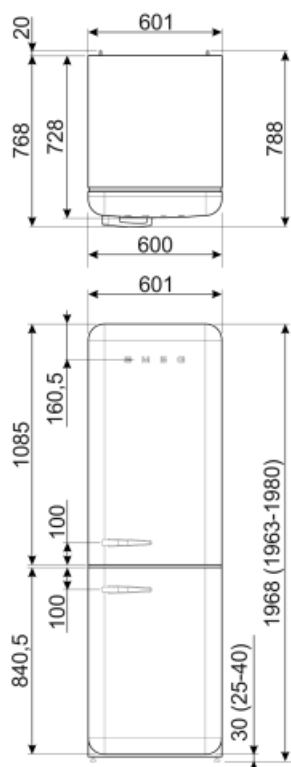

Elektrische aansluiting

Stekker	(F;E) Schuko	Spanning (V)	220-240 V
Aansluitwaarde	127 W	Frequentie (Hz)	50/60 Hz
Stroom (A)	0,8 A	Lengte voedingskabel	180 cm

Alternative products

FAB32LRD5

Positie scharnier: Links
Rood