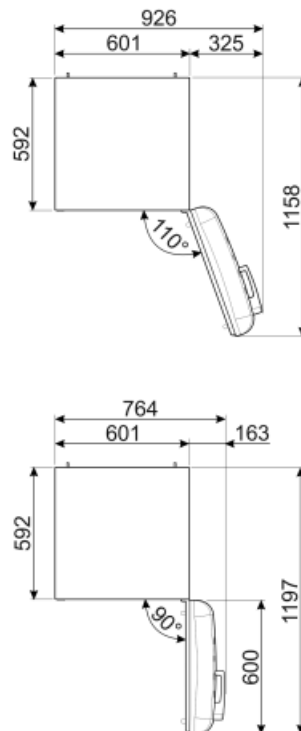

Elektrische aansluiting

Stekker	(F;E) Schuko	Spanning (V)	220-240 V
Aansluitwaarde	127 W	Frequentie (Hz)	50/60 Hz
Stroom (A)	0.8 A	Lengte voedingskabel	180 cm

Alternative products

FAB32LRD5

Positie scharnier: Links
Rood