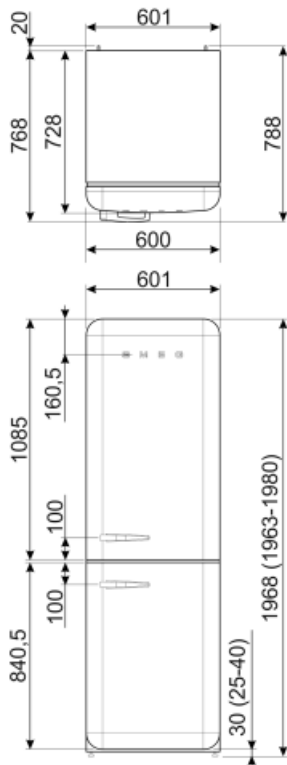

Performance / Energy Label - Reg. 2019

	Energieverbruik per jaar 204 kWh/a	Akoestische geluidsemissie	37 dB(A) re 1 pW
	Energie-efficiëntieklasse D	Conserveringsduur zonder stroom	40 h
	Geluidsniveau klasse C	4 sterren-vriescapaciteit	6 Kg/24h
	Totaal netto inhoud 331 l	Klimaatklasse	SN, N, ST, T
	Netto inhoud vriescompartiment 97 l	EEL	80 %
	Netto inhoud koelcompartiment(en) 234 l		

Elektrische aansluiting

Stekker	(F;E) Schuko	Spanning (V)	220-240 V
Aansluitwaarde	127 W	Frequentie (Hz)	50/60 Hz
Stroom (A)	0.8 A	Lengte voedingskabel	180 cm