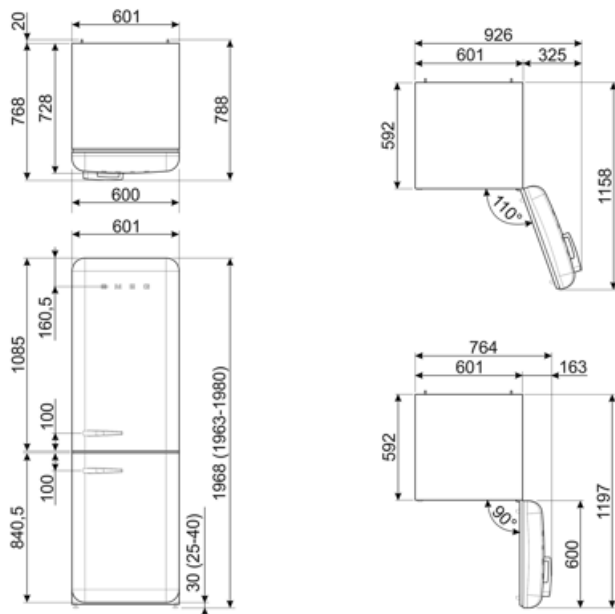

Energetický štítok – reg. 2019

Ročná spotreba energie	204 kWh/a	Akustické hlukové emisie vo vzduchu	37 dB(A) re 1 pW
Trieda energetickej účinnosti	D	Čas stúpania teploty	40 h
Trieda akustických hlukových emisí vo vzduchu	C	4 hviezdičky – mraziaca kapacita	6 Kg/24h
Celkový čistý objem	331 l	Trieda klimatizácie	SN, N, ST, T
Súčet objemov mraziacej priehradky (iek)	97 l	EEl	80 %
Súčet objemov chladiacej priehradky (iek) a rozmrazovacej priehradky (iek)	234 l		

Elektrické pripojenie

Zátka	(F;E) Schuko	Napätie (V)	220-240 V
Hodnotenie elektrického pripojenia	127 W	Frekvencia (Hz)	50/60 Hz
Prúd	0,8 A	Dĺžka napájacieho kábla	180 cm