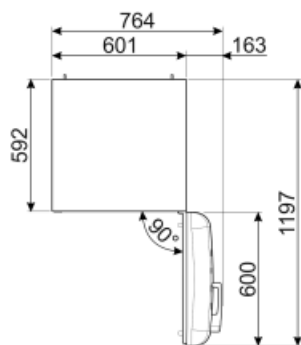

Årlig energianvändning (kWh/år)	204 kWh/a	Luftburet akustiskt buller räknat i dB(A) re 1 pW	37 dB(A) re 1pW
Energiklass	D	Kapacitet vid strömavbrott	40 h
Utsläppsklass för luftburet akustiskt buller	C	4 stjärnor – Fryskapacitet	6 Kg/24h
Totalvolym (dm³ eller liter)	331 l	Klimatklass	SN, N, ST, T
Summan av frysfackets/frysfackens volymer	97 l	EEl	80 %
Summan av lågtemperaturfackets/-ens och kylfacket/-ens volymer	234 l		

Elektrisk anslutning

Typ av kontakt	(F;E) Eurokontakt	Volt (V)	220-240 V
Anslutningseffekt	127 W	Frekvens	50/60 Hz
Ström	0,8 A	Sladdens längd	180 cm