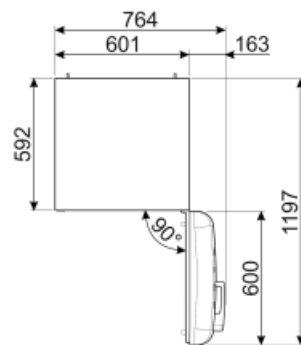

Årlig energianvändning (kWh/år)	204 kWh/a	Luftburet akustiskt buller räknat i dB(A) re 1 pW	37 dB(A) re 1 pW
Energiklass	D	1 pW	
Utsläppsklass för luftburet akustiskt buller	C	Kapacitet vid strömavbrott	40 h
Totalvolym (dm³ eller liter)	331 l	4 stjärnor – Fryskapacitet	6 Kg/24h
Summan av frysfackets/frysfackens volymer	97 l	Klimatklass	SN, N, ST, T
Summan av lågtemperaturfackets/-ens och kylfacket/-ens volymer	234 l	EEl	80 %

Elektrisk anslutning

Typ av kontakt	(F;E) Eurokontakt	Volt (V)	220-240 V
Anslutningseffekt	127 W	Frekvens	50/60 Hz
Ström	0,8 A	Sladdens längd	180 cm