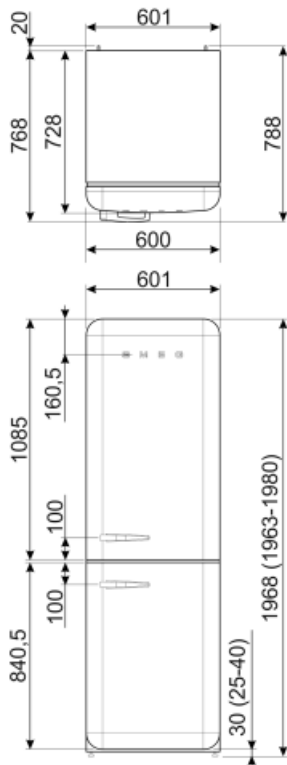

Årlig energianvändning (kWh/år)	204 kWh/a	Luftburet akustiskt buller räknat i dB(A) re 1 pW	37 dB(A) re 1 pW
Energiklass	D	1 pW	
Utsläppsklass för luftburet akustiskt buller	C	Kapacitet vid strömavbrott	40 h
Totalvolym (dm³ eller liter)	331 l	4 stjärnor – Fryskapacitet	6 Kg/24h
Summan av frysfackets/frysfackens volymer	97 l	Klimatklass	SN, N, ST, T
Summan av lågtemperaturfackets/-ens och kylfacket/-ens volymer	234 l	EEl	80 %

Elektrisk anslutning

Typ av kontakt	(F;E) Eurokontakt	Volt (V)	220-240 V
Anslutningseffekt	127 W	Frekvens	50/60 Hz
Ström	0,8 A	Sladdens längd	180 cm