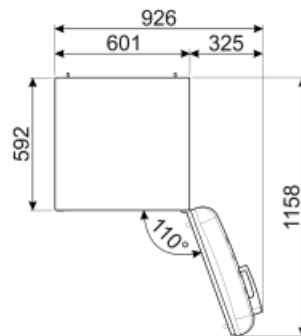

Elektrisk anslutning

Typ av kontakt	(F;E) Eurokontakt	Volt (V)	220-240 V
Anslutningseffekt	127 W	Frekvens	50/60 Hz
Ström	0,8 A	Sladdens längd	180 cm

Alternative products

FAB32LRD5

Gångjärnens position: Vänster
Röd