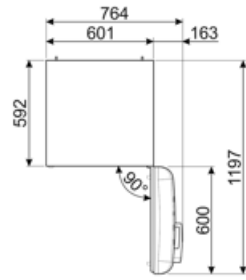

Collegamento Elettrico

Dati nominali di collegamento elettrico	127 W	Frequenza (Hz)	50/60 Hz
Corrente	0,8 A	Lunghezza cavo di alimentazione	180 cm
Tensione (V)	220-240 V	Spina	(F;E) Schuko

Informazioni Logistiche

Larghezza	601 mm	Larghezza del prodotto con porte aperte oltre 90°	926 mm
Profondità del prodotto senza maniglia	728 mm	Profondità del prodotto con maniglia	768 mm
Altezza	1968 mm	Profondità del prodotto con porta aperta a 90°	1197 mm