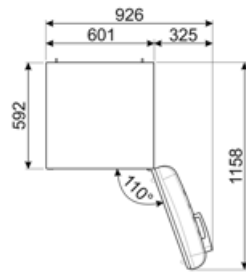

Collegamento Elettrico

Dati nominali di collegamento elettrico	127 W	Frequenza (Hz)	50/60 Hz
Corrente	0,8 A	Lunghezza cavo di alimentazione	180 cm
Tensione (V)	220-240 V	Spina	(F;E) Schuko

Informazioni Logistiche

Larghezza	601 mm	Larghezza del prodotto con porte aperte oltre 90°	926 mm
Profondità del prodotto senza maniglia	728 mm	Profondità del prodotto con maniglia	768 mm
Altezza	1968 mm	Profondità del prodotto con porta aperta a 90°	1197 mm