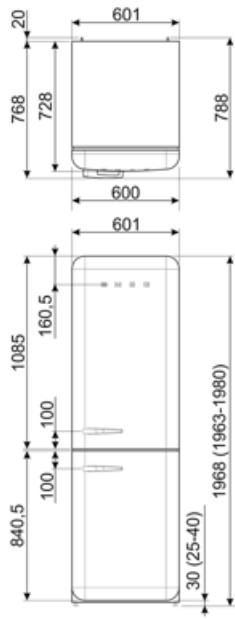

FAB32ROR6

Famiglia	Frigorifero
Installazione	Libera installazione
Categoria	Combinato
Larghezza di riferimento	Fino a 60 cm
Altezza di riferimento	160 - 200 cm
Sistema Total No - Frost	Totale
Tipo di raffreddamento	No Frost Totale - Due circuiti di raffreddamento
Sbrinamento	Automatico
Tipo di cerniera	Standard
Posizione cerniera	Destra
Codice EAN	8017709350086

Prestazioni / Etichetta Energetica - Reg. 2019

			
Consumo annuo di energia	158 kWh/a	Emissioni di rumore aereo	35 dB(A) re 1 pW
Classe di efficienza energetica	C	Autonomia di Conservazione senza energia elettrica	24 h
Classe di emissione di rumore aereo	B	4 stelle - Capacità di congelamento	6 kg/24h
Volume totale netto	331 l	Classe climatica	SN, N, ST, T
Somma dei volumi degli scomparti per prodotti congelati	97 l	IEE	64 %
Somma dei volumi degli scomparti di raffreddamento e degli scomparti per prodotti non congelati	234 l		

Collegamento Elettrico

Dati nominali di collegamento elettrico	127 W	Frequenza (Hz)	50/60 Hz
Corrente	0,8 A	Lunghezza cavo di alimentazione	180 cm
Tensione (V)	220-240 V	Spina	(F;E) Schuko

Informazioni Logistiche

Larghezza	601 mm	Larghezza del prodotto con porte aperte oltre 90°	926 mm
Profondità del prodotto senza maniglia	728 mm	Profondità del prodotto con maniglia	768 mm
Altezza	1968 mm	Profondità del prodotto con porta aperta a 90°	1197 mm