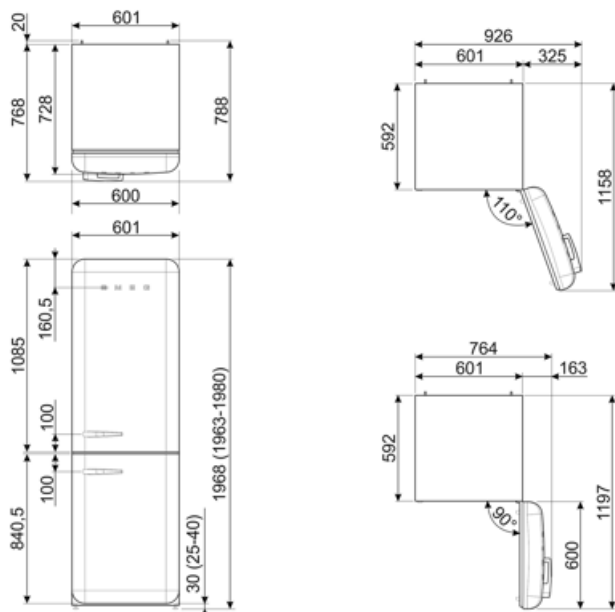

## Elektrische aansluiting

<b>Nominale aansluitwaarde</b>	127 W	<b>Frequentie (Hz)</b>	50/60 Hz
<b>Stroom (A)</b>	0,8 A	<b>Lengte stroomkabel</b>	180 cm
<b>Spanning (V)</b>	220-240 V	<b>Stekker</b>	(F;E) Schuko

## Logistieke informatie

<b>Breedte product (mm)</b>	601 mm	<b>Product breedte met maximale deuropening</b>	926 mm
<b>Diepte zonder handvat en spacer</b>	728 mm	<b>Diepte toestel met handvat</b>	768 mm
<b>Maximum hoogte</b>	1968 mm	<b>Diepte toestel met deuren open 90°</b>	1197 mm