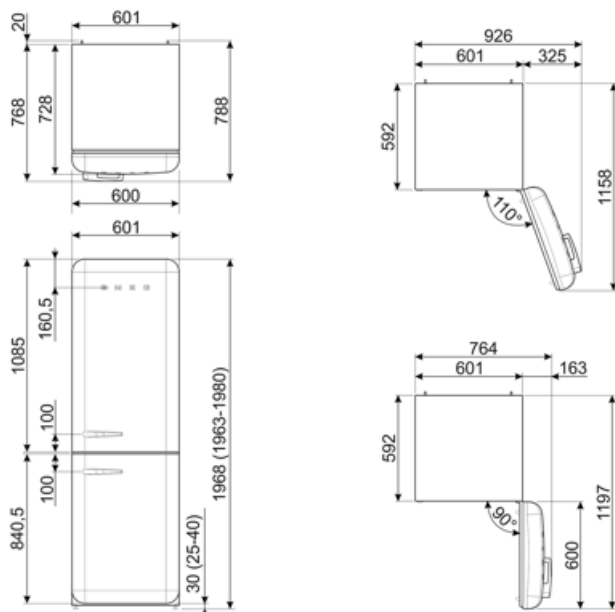

## Elektrische aansluiting

<b>Nominale aansluitwaarde</b>	127 W	<b>Frequentie (Hz)</b>	50/60 Hz
<b>Stroom (A)</b>	0.8 A	<b>Lengte stroomkabel</b>	180 cm
<b>Spanning (V)</b>	220-240 V	<b>Stekker</b>	(F;E) Schuko

## Logistieke informatie

<b>Breedte product (mm)</b>	601 mm	<b>Product breedte met maximale deuropening</b>	926 mm
<b>Diepte zonder handvat en spacer</b>	728 mm	<b>Diepte toestel met handvat</b>	768 mm
<b>Maximum hoogte</b>	1968 mm	<b>Diepte toestel met deuren open 90°</b>	1197 mm