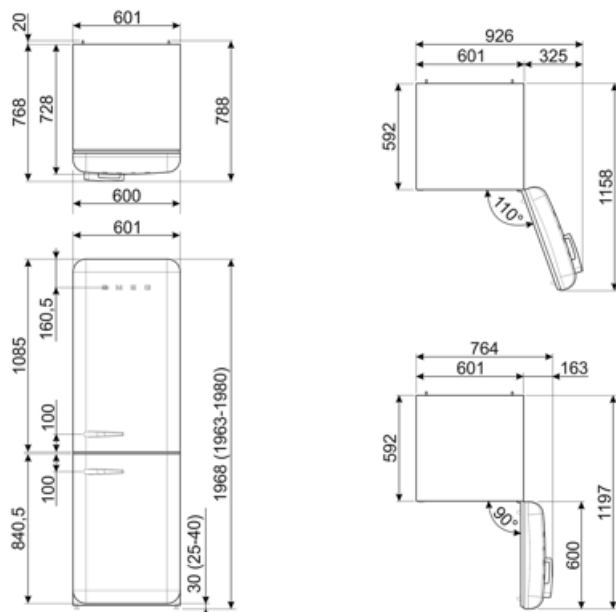

## Elektrische aansluiting

<b>Aansluitwaarde</b>	127 W	<b>Frequentie (Hz)</b>	50/60 Hz
<b>Stroom (A)</b>	0,8 A	<b>Lengte voedingskabel</b>	180 cm
<b>Spanning (V)</b>	220-240 V	<b>Stekker</b>	(F;E) Schuko

## Logistieke informatie

<b>Breedte product</b>	601 mm	<b>Productbreedte met deuren maximaal geopend</b>	926 mm
<b>Diepte product</b>	728 mm	<b>Productdiepte met handgreep</b>	768 mm
<b>Hoogte product</b>	1968 mm	<b>Productdiepte met deuren op 90° geopend</b>	1197 mm