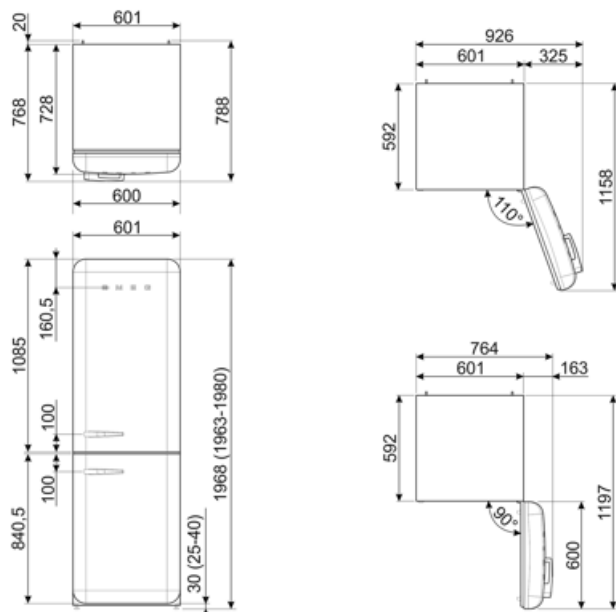

## Elektrische aansluiting

|                |           |                      |              |
|----------------|-----------|----------------------|--------------|
| Aansluitwaarde | 127 W     | Frequentie (Hz)      | 50/60 Hz     |
| Stroom (A)     | 0,8 A     | Lengte voedingskabel | 180 cm       |
| Spanning (V)   | 220-240 V | Stekker              | (F;E) Schuko |

## Logistieke informatie

|                 |         |  |         |
|-----------------|---------|--|---------|
| Breedte product | 601 mm  | Productbreedte met deuren maximaal geopend | 926 mm  |
| Diepte product  | 728 mm  | Productdiepte met handgreep                | 768 mm  |
| Hoogte product  | 1968 mm | Productdiepte met deuren op 90° geopend    | 1197 mm |