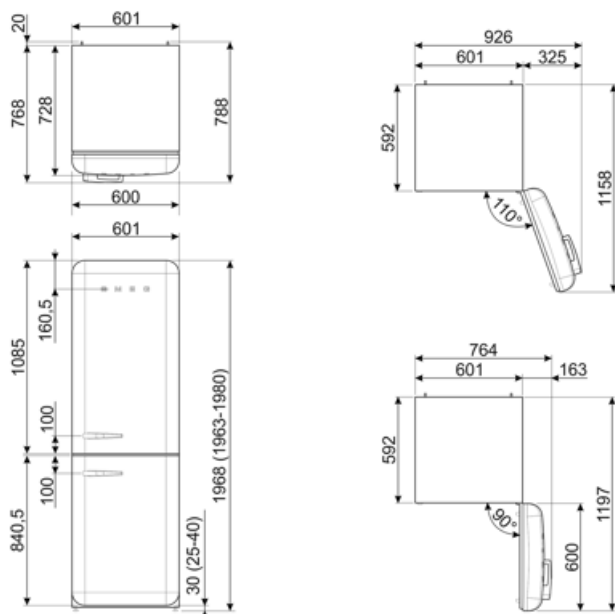

## Informacje logistyczne

<b>Szerokość</b>	601 mm	<b>Szerokość produktu z maksymalnie otwartymi drzwiami</b>	926 mm
<b>Głębokość bez uchwytu</b>	728 mm	<b>Głębokość z uchwytem</b>	768 mm
<b>Wysokość</b>	1968 mm	<b>Głębokość przy otwartych drzwiach pod kątem 90°</b>	1197 mm