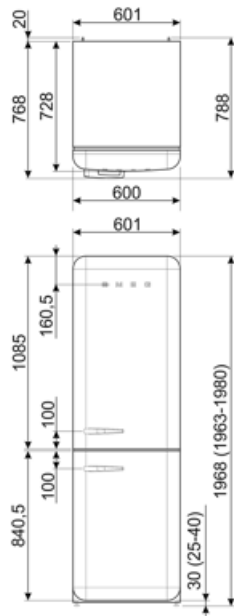

Elektrické pripojenie

Hodnotenie elektrického pripojenia	127 W	Frekvencia (Hz)	50/60 Hz
Prúd	0,8 A	Dĺžka napájacieho kábla	180 cm
Napätie (V)	220-240 V	Zátka	(F;E) Schuko

Logistické informácie

Šírka	601 mm	Šírka výrobku s dvierkami otvorenými na maximum	926 mm
Hĺbka bez rukoväti	728 mm	Hĺbka rozbaleného výrobku s rukoväťou	768 mm
Výška	1968 mm	Hĺbka výrobku s dvierkami otvorenými na 90°	1197 mm