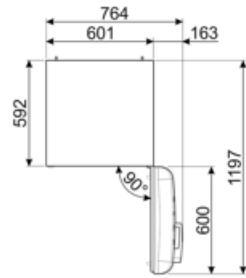

Elektrické pripojenie

Hodnotenie elektrického pripojenia	127 W	Frekvencia (Hz)	50/60 Hz
Prúd	0,8 A	Dĺžka napájacieho kábla	180 cm
Napätie (V)	220-240 V	Zátka	(F;E) Schuko

Logistické informácie

Šírka	601 mm	Šírka výrobku s dvierkami otvorenými na maximum	926 mm
Hĺbka bez rukoväti	728 mm	Hĺbka rozbaleného výrobku s rukoväťou	768 mm
Výška	1968 mm	Hĺbka výrobku s dvierkami otvorenými na 90°	1197 mm