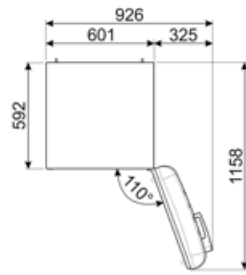

## Logistické informácie

Šírka	601 mm	Šírka výrobku s dvierkami otvorenými na maximum	926 mm
Hĺbka bez rukoväti	728 mm	Hĺbka rozbaleného výrobku s rukoväťou	768 mm
Výška	1968 mm	Hĺbka výrobku s dvierkami otvorenými na 90°	1197 mm