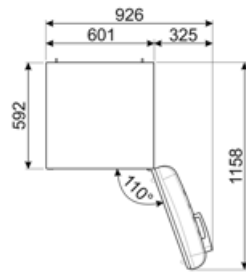

Elektrické pripojenie

Hodnotenie elektrického pripojenia	127 W	Frekvencia (Hz)	50/60 Hz
Prúd	0,8 A	Dĺžka napájacieho kábla	180 cm
Napätie (V)	220-240 V	Zátka	(F;E) Schuko

Logistické informácie

Šírka	601 mm	Šírka výrobku s dvierkami otvorenými na maximum	926 mm
Hĺbka bez rukoväti	728 mm	Hĺbka rozbaleného výrobku s rukoväťou	768 mm
Výška	1968 mm	Hĺbka výrobku s dvierkami otvorenými na 90°	1197 mm