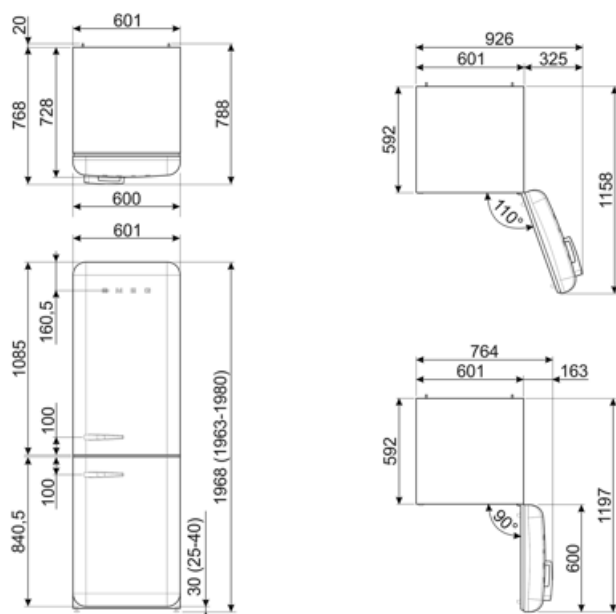

Elektrisk anslutning

Anslutningseffekt	127 W	Frekvens	50/60 Hz
Ström	0.8 A	Sladdens längd	180 cm
Volt (V)	220-240 V	Typ av kontakt	(F;E) Eurokontakt

Logistisk information

Bredd (mm)	601 mm	Bredd med maximal dörröppning	926 mm
Djup utan handtag	728 mm	Djup med handtag	768 mm
Höjd	1968 mm	Djup med dörr öppen 90°	1197 mm