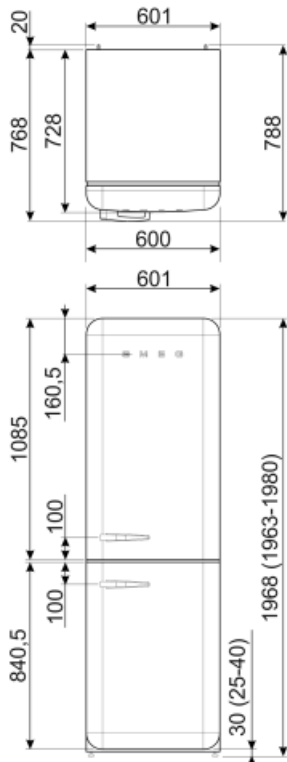

Suorituskyky / energiamerkintä - as. 2019

Vuotuinen energiankulutus	204 kWh/a	Äänitaso	37 dB(A) re 1 pW
Energialuokka	D	Kohotus aika	40 h
Äänitason luokka	C	4 tähteä - pakastuskapasiteetti	6 Kg/24h
Kokonaisnettotilavuus	331 l	Ilmastoluokitus	SN, N, ST, T
Pakastetilojen tilavuuden summa	97 l	EEl	80 %
Kylmäsäilytystilojen ja pakastamattomien tilojen tilavuuksien summa	234 l		

Sähköliitännä

Sähköpistokkeen tyyppi	(F;E) Schuko	Jännite (V)	220-240 V
Sähköliitännä	127 W	Taajuus (Hz)	50/60 Hz
Virta (A)	0.8 A	Johdon pituus	180 cm