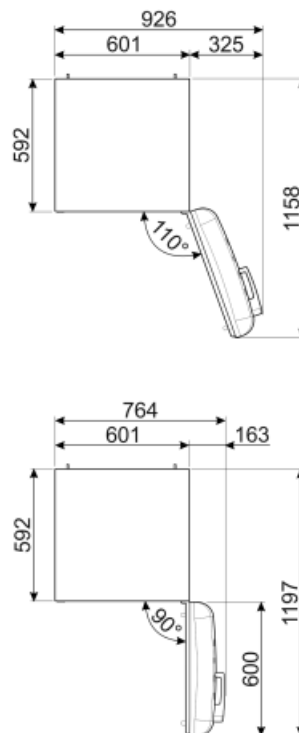

Sähköliitännä

Sähköpistokkeen tyyppi	(F;E) Schuko	Jännite (V)	220-240 V
Sähköliitännä	127 W	Taajuus (Hz)	50/60 Hz
Virta (A)	0.8 A	Johdon pituus	180 cm

Alternative products

FAB32LRD5

Saranoiden sijainti: Vasemmalla
Punainen