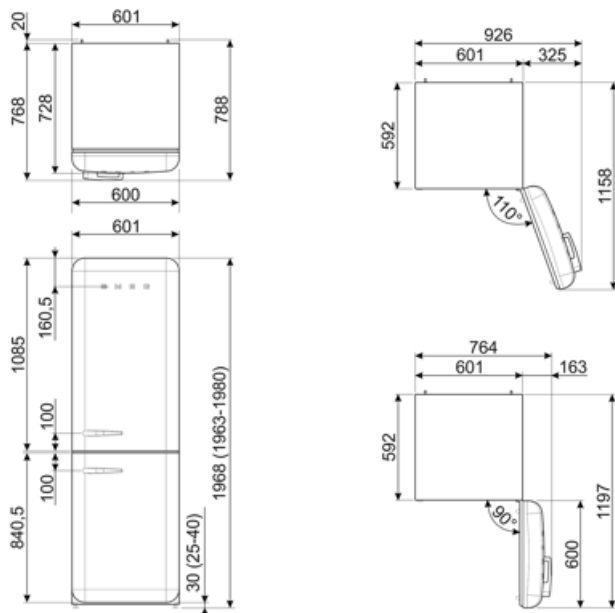

צריכת חשמל שנתית	204 kWh/a	פליטות רעש נישא באוויר	37 dB(A) re 1 pW
קטגוריית יעילות אנרגטית	D	זמן עליית טמפרטורה	40 h
קטגוריית פליטות רעש נישא באוויר	C	4 כוכבים - קיבולת הקפאה	6 kg/24h
נפח נטו כולל	331 l	קטגוריית אקלים	SN, N, ST, T
סכום הנפחים של התאים הקפואים	97 l	EI	80 %
סכום הנפחים של תאי הקירור והתאים הלא קפואים	234 l		

חיבור חשמלי

דירוג חיבור חשמלי	127 W	תדר (Hz)	50/60 Hz
זרם	0,8 A	אורך כבל חשמל	180 cm
(מתח (וולט	220-240 V	תקע	(F;E) Schuko

מידע לוגיסטי

רוחב	601 mm	רוחב המוצר עם פתיחה מרבית של הדלתות	926 mm
עומק ללא ידית	728 mm	עומק מוצר עם ידית	768 mm
גובה	1968 mm	עומק מוצר עם דלתות שנפתחות ב- 90° מעלות	1197 mm