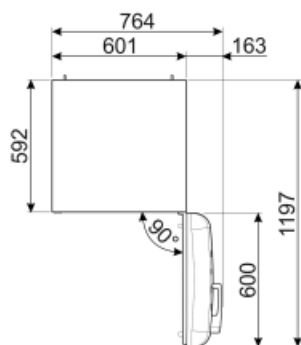

| | | | |
|---|-------|-----|------|
| נפח נטו כולל | 331 l | EEl | 80 % |
| סכום הנפחים של התאים הקפואים | 97 l | | |
| סכום הנפחים של תאי הקירור והתאים הלא קפואים | 234 l | | |

חיבור חשמלי

| | | | |
|-------------------|--------------|---------------|-----------|
| תקע | (F;E) Schuko | מתח (וולט) | 220-240 V |
| דירוג חיבור חשמלי | 127 W | תדר (Hz) | 50/60 Hz |
| זרם | 0.8 A | אורך כבל חשמל | 180 cm |