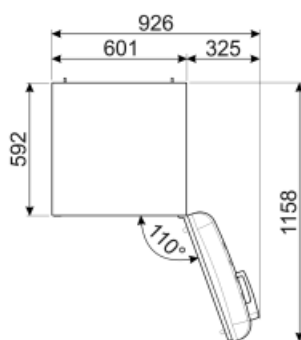

| | | | |
|---|-------|-----|------|
| נפח נטו כולל | 331 l | EEl | 80 % |
| סכום הנפחים של התאים הקפואים | 97 l | | |
| סכום הנפחים של תאי הקירור והתאים הלא קפואים | 234 l | | |

חיבור חשמלי

| | | | |
|-------------------|--------------|---------------|-----------|
| תקע | (F;E) Schuko | מתח (וולט) | 220-240 V |
| דירוג חיבור חשמלי | 127 W | תדר (Hz) | 50/60 Hz |
| זרם | 0.8 A | אורך כבל חשמל | 180 cm |