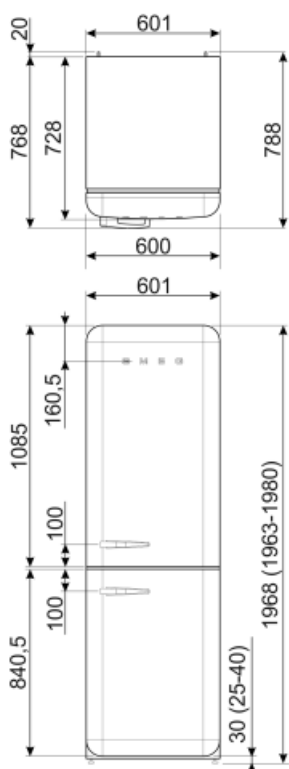

| | | | |
|---|-------|-----|------|
| נפח נטו כולל | 331 l | EEl | 80 % |
| סכום הנפחים של התאים הקפואים | 97 l | | |
| סכום הנפחים של תאי הקירור והתאים הלא קפואים | 234 l | | |

חיבור חשמלי

| | | | |
|-------------------|--------------|---------------|-----------|
| תקע | (F;E) Schuko | מתח (וולט) | 220-240 V |
| דירוג חיבור חשמלי | 127 W | תדר (Hz) | 50/60 Hz |
| זרם | 0.8 A | אורך כבל חשמל | 180 cm |