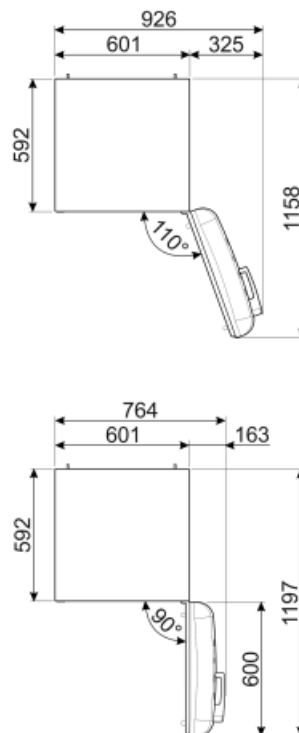

Elektrische aansluiting

Stekker	(F;E) Schuko	Spanning (V)	220-240 V
Nominale aansluitwaarde	127 W	Frequentie (Hz)	50/60 Hz
Stroom (A)	0.8 A	Lengte stroomkabel	180 cm

Alternative products

FAB32LRD5

Positie scharnier: Links
Rood