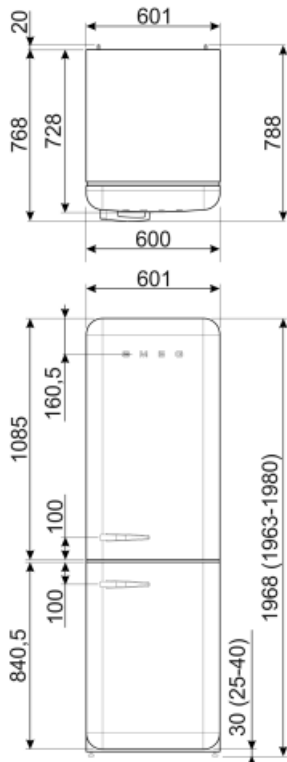

Elektrische aansluiting

Stekker	(F;E) Schuko	Spanning (V)	220-240 V
Nominale aansluitwaarde	127 W	Frequentie (Hz)	50/60 Hz
Stroom (A)	0.8 A	Lengte stroomkabel	180 cm

Alternative products

FAB32LRD5

Positie scharnier: Links
Rood