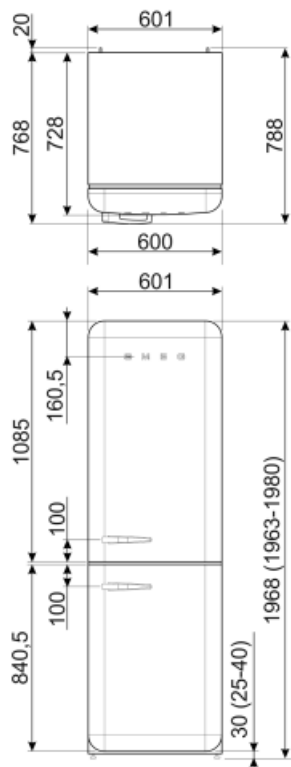

Performance / Energy Label - Reg. 2019

Energieverbruik per jaar	204 kWh/a	Akoestische geluidsemissie	37 dB(A) re 1 pW
Energie-efficiëntieklasse	D	Conserveringsduur zonder stroom	40 h
Geluidsniveau klasse	C	4 sterrenvriescapaciteit	6 Kg/24h
Totaal netto inhoud	331 l	Klimaatklasse	SN, N, ST, T
Netto inhoud vriescompartiment	97 l	EEl	80 %
Netto inhoud koelcompartiment(en)	234 l		

Elektrische aansluiting

Stekker	(F;E) Schuko	Spanning (V)	220-240 V
Aansluitwaarde	127 W	Frequentie (Hz)	50/60 Hz
Stroom (A)	0,8 A	Lengte voedingskabel	180 cm