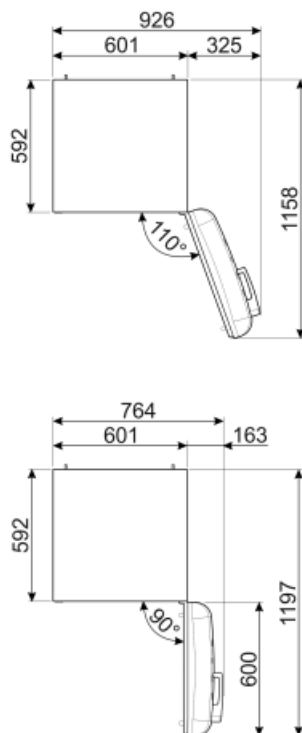

Performance / Energy Label - Reg. 2019

Energieverbruik per jaar	204 kWh/a	Akoestische geluidsemissie	37 dB(A) re 1 pW
Energie-efficiëntieklasse	D	Conserveringsduur zonder stroom	40 h
Geluidsniveau klasse	C	4 sterrenvriescapaciteit	6 Kg/24h
Totaal netto inhoud	331 l	Klimaatklasse	SN, N, ST, T
Netto inhoud vriescompartiment	97 l	EEl	80 %
Netto inhoud koelcompartiment(en)	234 l		

Elektrische aansluiting

Stekker	(F;E) Schuko	Spanning (V)	220-240 V
Aansluitwaarde	127 W	Frequentie (Hz)	50/60 Hz
Stroom (A)	0,8 A	Lengte voedingskabel	180 cm