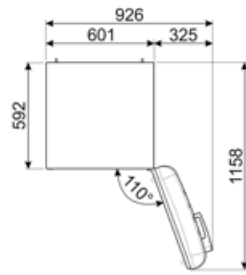

Gjerësia	601 mm	Gjerësia e produktit me hapje maksimale të dyerve	926 mm
Thellësia pa dorezë	728 mm	Thellësia e produktit me dorezë	768 mm
Lartësia	1968 mm	Thellësia e produktit me dyer të hapura në 90°	1197 mm