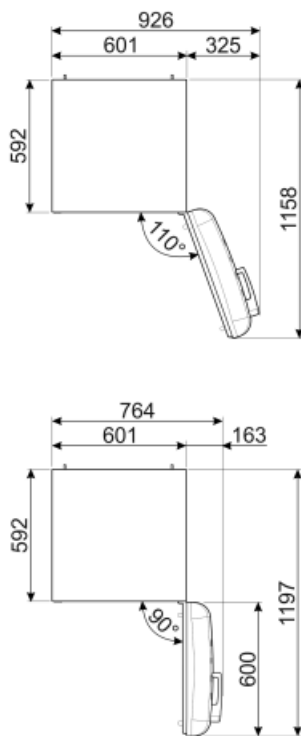

Årlig energianvändning (kWh/år)	204 kWh/a
Energiklass	D
Utsläppsklass för luftburet akustiskt buller	C
Totalvolym (dm³ eller liter)	331 l
Summan av frysfackets/frysfackens volymer	97 l
Summan av lågtemperaturfackets/-ens och kylfacket/-ens volymer	234 l

Luftburet akustiskt buller räknat i dB(A) re 1 pW	37 dB(A) re 1 pW
Kapacitet vid strömavbrott	40 h
4 stjärnor – Fryskapacitet	6 Kg/24h
Klimatklass	SN, N, ST, T
EEL	80 %

Elektrisk anslutning

Typ av kontakt	(F;E) Eurokontakt	Volt (V)	220-240 V
Anslutningseffekt	127 W	Frekvens	50/60 Hz
Ström	0.8 A	Sladdens längd	180 cm