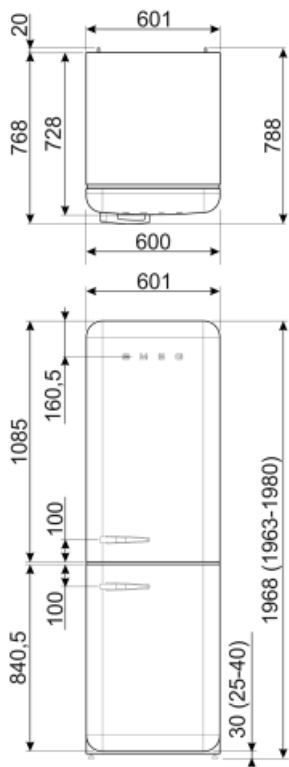

Prestanda/Energimärkning – Reg. 2019

Årlig energianvändning (kWh/år)	204 kWh/a
Energiklass	D
Utsläppsklass för luftburet akustiskt buller	C
Totalvolym (dm ³ eller liter)	331 l
Summan av frysfackets/frysfackens volymer	97 l
Summan av lågtemperaturfackets/-ens och kylfacket/-ens volymer	234 l

Luftburet akustiskt buller räknat i dB(A) re 1 pW	37 dB(A) re 1 pW
Kapacitet vid strömavbrott	40 h
4 stjärnor – Fryskapacitet	6 Kg/24h
Klimatklass	SN, N, ST, T
EEL	80 %

Elektrisk anslutning

Typ av kontakt	(F;E) Eurokontakt	Volt (V)	220-240 V
Anslutningseffekt	127 W	Frekvens	50/60 Hz
Ström	0.8 A	Sladdens längd	180 cm