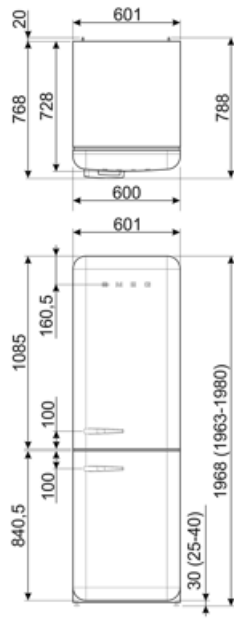

Elektrické připojení

Jmenovitý výkon elektrického připojení	127 W	Kmitočet (Hz)	50/60 Hz
Stávající	0.8 A	Délka napájecího kabelu	180 cm
Napětí (V)	220-240 V	Zástrčka	(F; E) Schuko

Logistické informace

Šířka	601 mm	Šířka výrobku s maximálním otevřením dvířek	926 mm
Hloubka bez rukojeti	728 mm	Hloubka výrobku s rukojetí	768 mm
Výška	1968 mm	Hloubka výrobku s otevřenými dvířky 90°	1197 mm