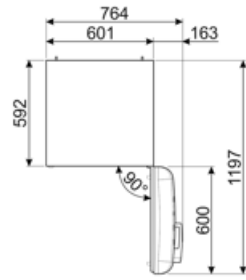

Elektrické připojení

Jmenovitý výkon elektrického připojení	127 W	Kmitočet (Hz)	50/60 Hz
Stávající	0.8 A	Délka napájecího kabelu	180 cm
Napětí (V)	220-240 V	Zástrčka	(F; E) Schuko

Logistické informace

Šířka	601 mm	Šířka výrobku s maximálním otevřením dvířek	926 mm
Hloubka bez rukojeti	728 mm	Hloubka výrobku s rukojetí	768 mm
Výška	1968 mm	Hloubka výrobku s otevřenými dvířky 90°	1197 mm