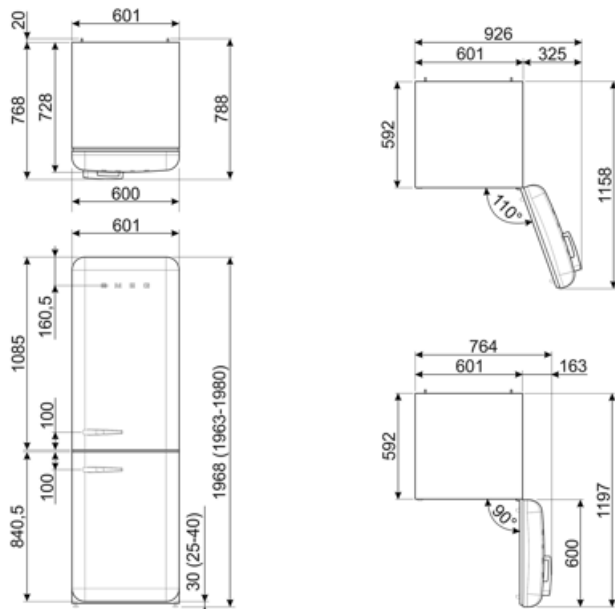

## Elektromos csatlakozás

Elektromos csatlakozás névleges értéke	127 W
Áramerősség	0,8 A
Feszültség (V)	220-240 V

Frekvencia (Hz)	50/60 Hz
Tápkábel hossza	180 cm
Csatlakozódugó	(F;E) Schuko

## Logisztikai információk

Termék szélesség (mm)	601 mm
Mélység fogantyú nélkül	728 mm
Magasság	1968 mm

Termékszélesség nyitott ajtóval	926 mm
Termékmélység fogantyúval	768 mm
Termékmélység 90°-os szögben nyitott ajtókkal	1197 mm