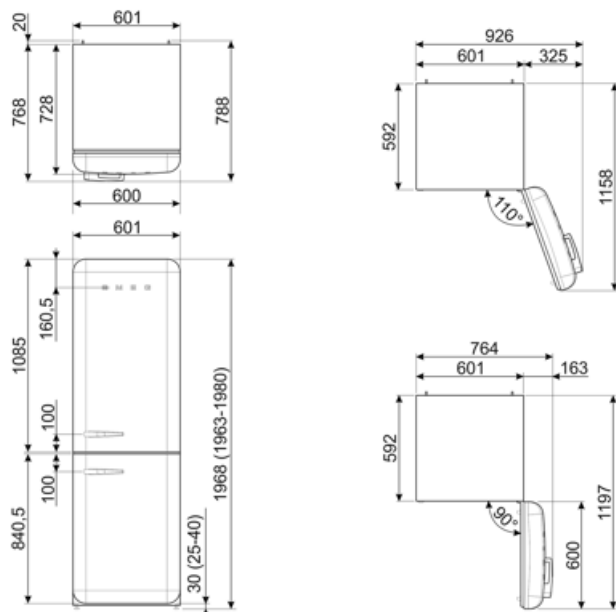

Elektrische aansluiting

Nominale aansluitwaarde	127 W	Frequentie (Hz)	50/60 Hz
Stroom (A)	0,8 A	Lengte stroomkabel	180 cm
Spanning (V)	220-240 V	Stekker	(F;E) Schuko

Logistieke informatie

Breedte product (mm)	601 mm	Product breedte met maximale deuropening	926 mm
Diepte zonder handvat en spacer	728 mm	Diepte toestel met handvat	768 mm
Maximum hoogte	1968 mm	Diepte toestel met deuren open 90°	1197 mm