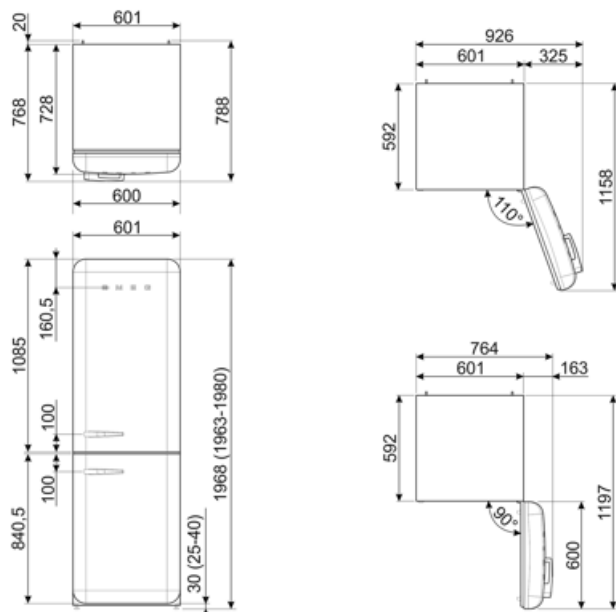

Elektrische aansluiting

Aansluitwaarde	127 W	Frequentie (Hz)	50/60 Hz
Stroom (A)	0.8 A	Lengte voedingskabel	180 cm
Spanning (V)	220-240 V	Stekker	(F;E) Schuko

Logistieke informatie

Breedte product	601 mm	Productbreedte met deuren maximaal geopend	926 mm
Diepte product	728 mm	Productdiepte met handgreep	768 mm
Hoogte product	1968 mm	Productdiepte met deuren op 90° geopend	1197 mm