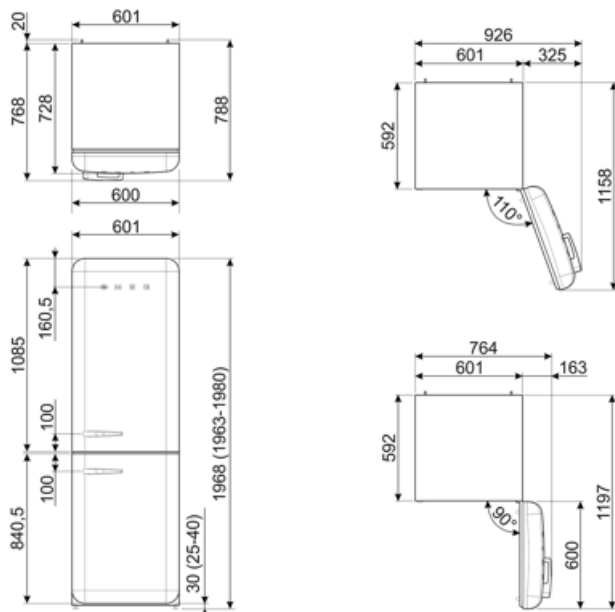

## Informacje logistyczne

<b>Szerokość</b>	601 mm	<b>Szerokość produktu z maksymalnie otwartymi drzwiami</b>	926 mm
<b>Głębokość bez uchwytu</b>	728 mm	<b>Głębokość z uchwytem</b>	768 mm
<b>Wysokość</b>	1968 mm	<b>Głębokość przy otwartych drzwiach pod kątem 90°</b>	1197 mm