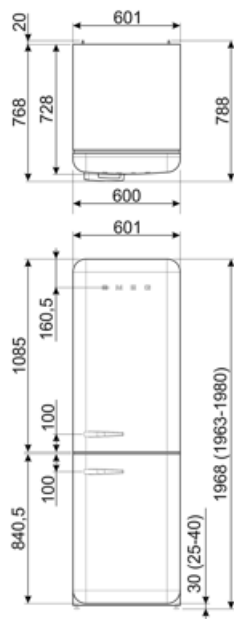

FAB32RPB6

Семейство продуктов	Холодильник
Установка	Отдельностоящий
Категория	Комбинированный, морозильная камера внизу
Рекомендуемая ширина	До 60 см
Рекомендуемая высота	160 - 200 см
Полный «Без инея» (система No-Frost)	Полный
Тип охлаждения	Полный «Без инея» (система No-Frost) - 2 контура охлаждения
Разморозка	Автоматическая
Тип петель (шарнира)	Стандартный
Дверной упор	Справа
Международный артикул (EAN-код)	8017709350109

Производительность / Энергопотребление - НОВЫЙ регламент

 Годовое энергопотребление	158 кВт/год	Эмиссия воздушного акустического шума	35 дБ(A) re 1пВт
Класс энергоэффективности	C	Поддержание температуры при отключении энергии	24 ч
Класс эмиссии воздушного акустического шума	B	4* - Мощность замораживания	6 кг/сутки
Полный объем	331 л	Климатический класс	SN, N, ST, T
Сумма объемов морозильников	97 л	EEI	64 %
Сумма объемов холодильного отделения и незамерзающего отделения	234 л		

Электрическое подключение

Номинальная мощность	127 Вт	Частота тока	50/60 Гц
Сила тока	0,8 А	Длина электрического кабеля	180 см
Напряжение	220-240 В	Тип электрической вилки	Европейская вилка для переменного тока

Логистическая информация

Ширина изделия (мм)	601 мм	Ширина с дверцей, открытой на 90° (мм)	926 мм
Глубина без ручек	728 мм	Глубина с ручкой	768 мм
Высота изделия	1968 мм	Глубина с дверцей, открытой на 90°	1197 мм