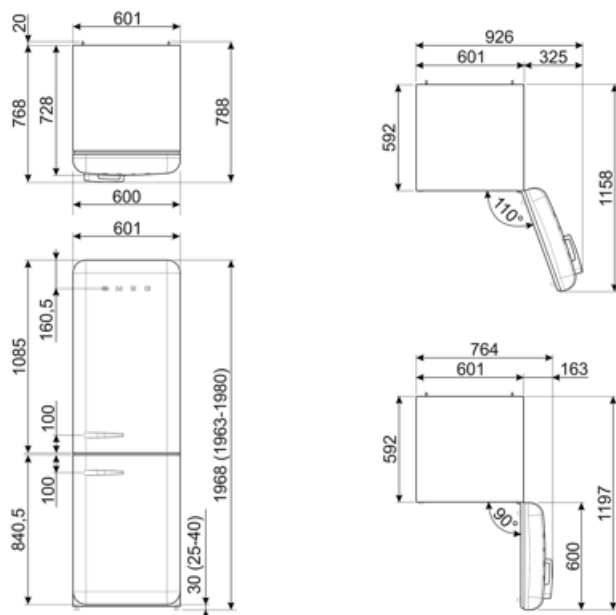

Elektrisk anslutning

Anslutningseffekt	127 W	Frekvens	50/60 Hz
Ström	0,8 A	Sladdens längd	180 cm
Volt (V)	220-240 V	Typ av kontakt	(F;E) Eurokontakt

Logistisk information

Bredd (mm)	601 mm	Bredd med maximal dörröppning	926 mm
Djup utan handtag	728 mm	Djup med handtag	768 mm
Höjd	1968 mm	Djup med dörr öppen 90°	1197 mm