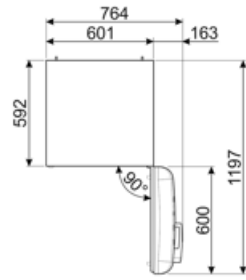

Логістична інформація

Ширина	601 мм	Ширина с дверцей, открытой на 90° (мм)	926 мм
Глубина без ручок	728 мм	Глубина з ручками	768 мм
Висота	1968 мм	Глубина з дверцятами, відкритими на 90°	1197 мм

Alternative products