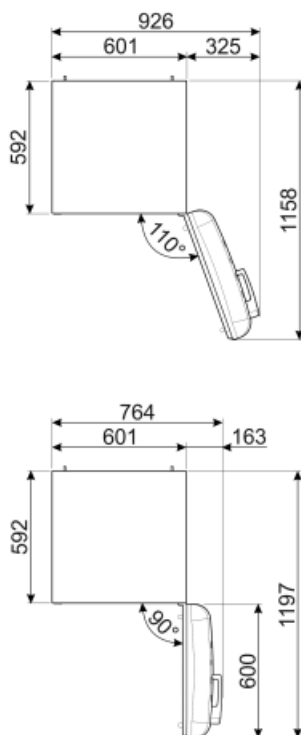

Suorituskyky / energiamerkintä - as. 2019

Vuotuinen energiankulutus	204 kWh/a	Äänitaso	37 dB(A) re 1 pW
Energialuokka	D	Kohotus aika	40 h
Äänitason luokka	C	4 tähteä - pakastuskapasiteetti	6 Kg/24h
Kokonaisnettotilavuus	331 l	Ilmastoluokitus	SN, N, ST, T
Pakastetilojen tilavuuden summa	97 l	EEl	80 %
Kylmäsäilytystilojen ja pakastamattomien tilojen tilavuuksien summa	234 l		

Sähköliitännä

Sähköpistokkeen tyyppi	(F;E) Schuko	Jännite (V)	220-240 V
Sähköliitännä	127 W	Taajuus (Hz)	50/60 Hz
Virta (A)	0,8 A	Johdon pituus	180 cm