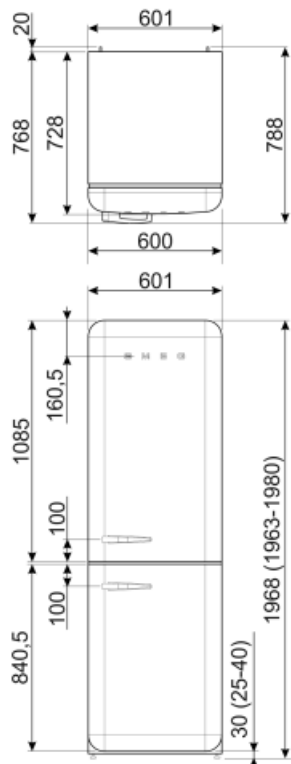

Suorituskyky / energiamerkintä - as. 2019

Vuotuinen energiankulutus	204 kWh/a	Äänitaso	37 dB(A) re 1 pW
Energialuokka	D	Kohotus aika	40 h
Äänitason luokka	C	4 tähteä - pakastuskapasiteetti	6 Kg/24h
Kokonaisnettotilavuus	331 l	Ilmastoluokitus	SN, N, ST, T
Pakastetilojen tilavuuden summa	97 l	EEl	80 %
Kylmäsäilytystilojen ja pakastamattomien tilojen tilavuuksien summa	234 l		

Sähköliitännä

Sähköpistokkeen tyyppi	(F;E) Schuko	Jännite (V)	220-240 V
Sähköliitännä	127 W	Taajuus (Hz)	50/60 Hz
Virta (A)	0,8 A	Johdon pituus	180 cm