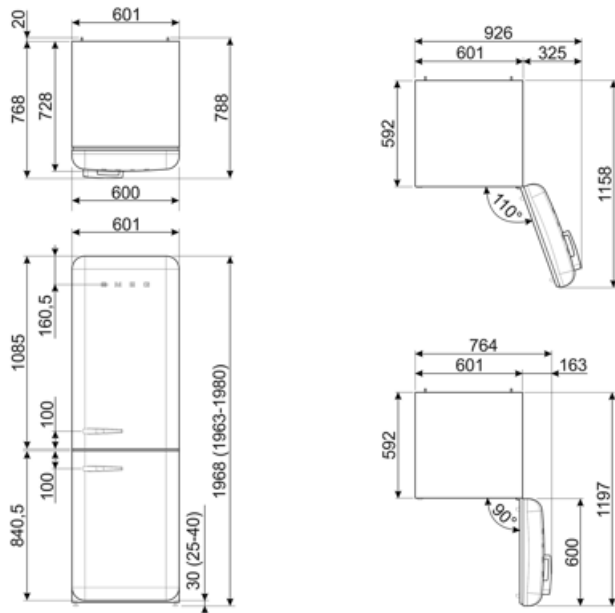

## תווית חשמל / ביצועים – שנת 2019

צריכת חשמל שנתית	204 kWh/a	פליטות רעש נישא באוויר	37 dB(A) re 1 pW
קטגוריית יעילות אנרגטית	D	זמן עליית טמפרטורה	40 h
קטגוריית פליטות רעש נישא באוויר	C	4 כוכבים - קיבולת הקפאה	6 kg/24h
נפח נטו כולל	331 l	קטגוריית אקלים	SN, N, ST, T
סכום הנפחים של התאים הקפואים	97 l	EI	80 %
סכום הנפחים של תאי הקירור והתאים הלא קפואים	234 l		

## חיבור חשמלי

דירוג חיבור חשמלי	127 W	תדר (Hz)	50/60 Hz
זרם	0,8 A	אורך כבל חשמל	180 cm
(מתח (וולט	220-240 V	תקע	(F;E) Schuko

## מידע לוגיסטי

רוחב	601 mm	רוחב המוצר עם פתיחה מרבית של הדלתות	926 mm
עומק ללא ידית	728 mm	עומק מוצר עם ידית	768 mm
גובה	1968 mm	עומק מוצר עם דלתות שנפתחות ב- 90° מעלות	1197 mm