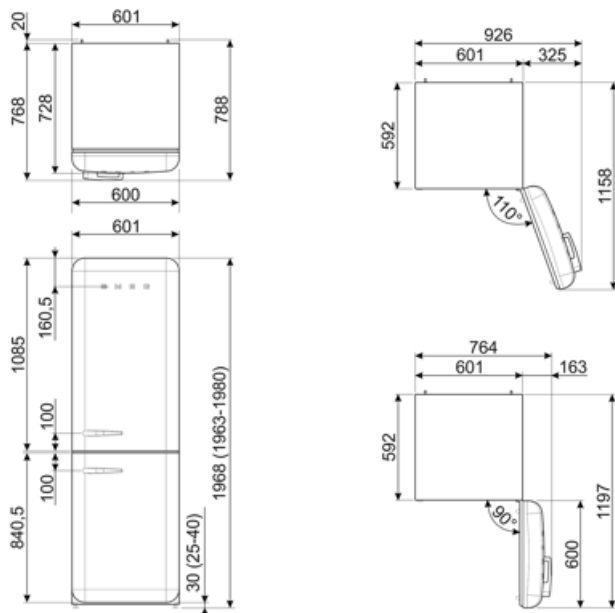

## תווית חשמל / ביצועים – שנת 2019

צריכת חשמל שנתית	204 kWh/a	פליטות רעש נישא באוויר	37 dB(A) re 1 pW
קטגוריית יעילות אנרגטית	D	זמן עליית טמפרטורה	40 h
קטגוריית פליטות רעש נישא באוויר	C	4 כוכבים - קיבולת הקפאה	6 kg/24h
נפח נטו כולל	331 l	קטגוריית אקלים	SN, N, ST, T
סכום הנפחים של התאים הקפואים	97 l	EI	80 %
סכום הנפחים של תאי הקירור והתאים הלא קפואים	234 l		

## חיבור חשמלי

דירוג חיבור חשמלי	127 W	תדר (Hz)	50/60 Hz
זרם	0.8 A	אורך כבל חשמל	180 cm
(מתח (וולט	220-240 V	תקע	(F;E) Schuko

## מידע לוגיסטי

רוחב	601 mm	רוחב המוצר עם פתיחה מרבית של הדלתות	926 mm
עומק ללא ידית	728 mm	עומק מוצר עם ידית	768 mm
גובה	1968 mm	עומק מוצר עם דלתות שנפתחות ב-90° מעלות	1197 mm