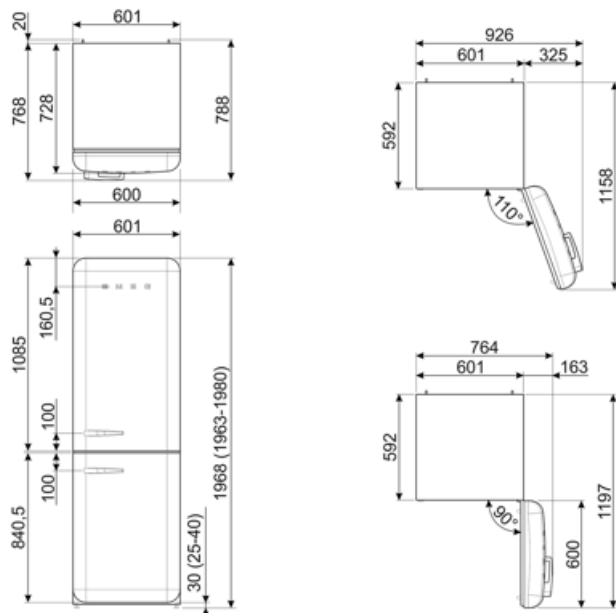

## תווית חשמל / ביצועים – שנת 2019

צריכת חשמל שנתית	204 kWh/a	פליטות רעש נישא באוויר	37 dB(A) re 1 pW
קטגוריית יעילות אנרגטית	D	זמן עליית טמפרטורה	40 h
קטגוריית פליטות רעש נישא באוויר	C	4 כוכבים - קיבולת הקפאה	6 kg/24h
נפח נטו כולל	331 l	קטגוריית אקלים	SN, N, ST, T
סכום הנפחים של התאים הקפואים	97 l	EI	80 %
סכום הנפחים של תאי הקירור והתאים הלא קפואים	234 l		

## חיבור חשמלי

דירוג חיבור חשמלי	127 W	תדר (Hz)	50/60 Hz
זרם	0,8 A	אורך כבל חשמל	180 cm
(מתח (וולט	220-240 V	תקע	(F;E) Schuko

## מידע לוגיסטי

רוחב	601 mm	רוחב המוצר עם פתיחה מרבית של הדלתות	926 mm
עומק ללא ידית	728 mm	עומק מוצר עם ידית	768 mm
גובה	1968 mm	עומק מוצר עם דלתות שנפתחות ב- 90° מעלות	1197 mm