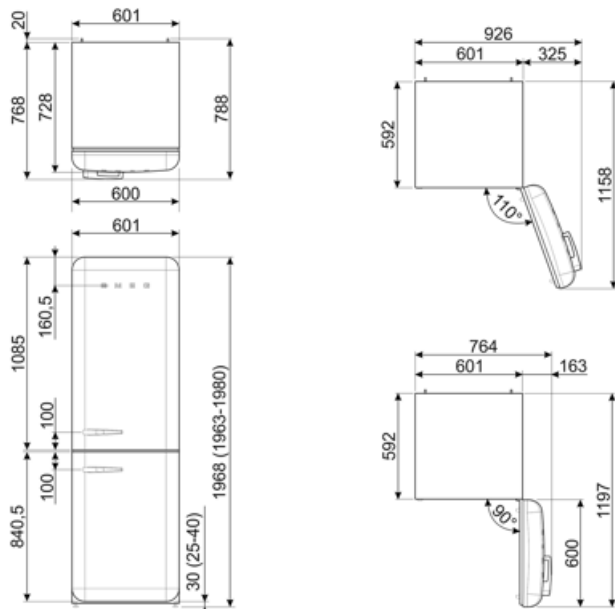

## Logisztikai információk

<b>Termék szélesség (mm)</b>	601 mm	<b>Termékszélesség nyitott ajtóval</b>	926 mm
<b>Mélység fogantyú nélkül</b>	728 mm	<b>Termékmélység fogantyúval</b>	768 mm
<b>Magasság</b>	1968 mm	<b>Termékmélység 90°-os szögben nyitott ajtókkal</b>	1197 mm