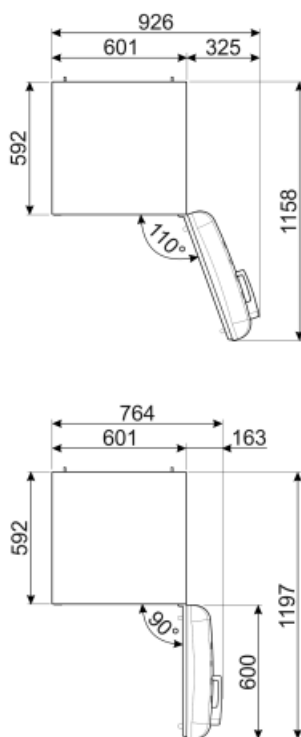

## Elektrische aansluiting

<b>Stekker</b>	(F;E) Schuko	<b>Spanning (V)</b>	220-240 V
<b>Nominale aansluitwaarde</b>	127 W	<b>Frequentie (Hz)</b>	50/60 Hz
<b>Stroom (A)</b>	0,8 A	<b>Lengte stroomkabel</b>	180 cm