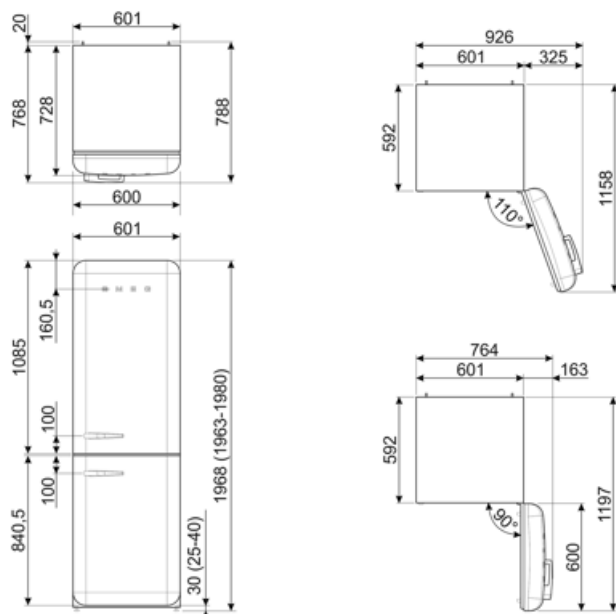

## Elektrische aansluiting

<b>Stekker</b>	(F;E) Schuko	<b>Spanning (V)</b>	220-240 V
<b>Nominale aansluitwaarde</b>	127 W	<b>Frequentie (Hz)</b>	50/60 Hz
<b>Stroom (A)</b>	0,8 A	<b>Lengte stroomkabel</b>	180 cm