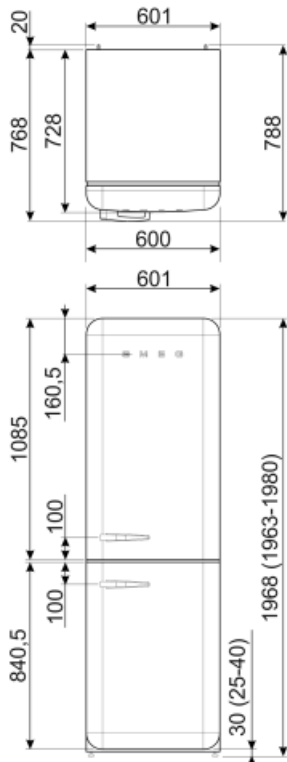

Prestaties/Energie label - Reg. 2019

Annual energy consumption	204 kWh/jaar	Geluidsniveau	37 dB(A) re 1pW
Energie-efficiëntieklasse	D	Conserveringsduur zonder stroom	40 h
Emissieklasse voor akoestisch luchtgeluid	C	4 star - Freezing capacity	6 Kg/24h
Totaal netto volume	331 l	Klimaatklasse	SN, N, ST, T
Netto inhoud vriesgedeelte	97 l	EEL	80 %
Netto inhoud koelgedeeltes	234 l		

Elektrische aansluiting

Stekker	(F;E) Schuko	Spanning (V)	220-240 V
Nominale aansluitwaarde	127 W	Frequentie (Hz)	50/60 Hz
Stroom (A)	0.8 A	Lengte stroomkabel	180 cm