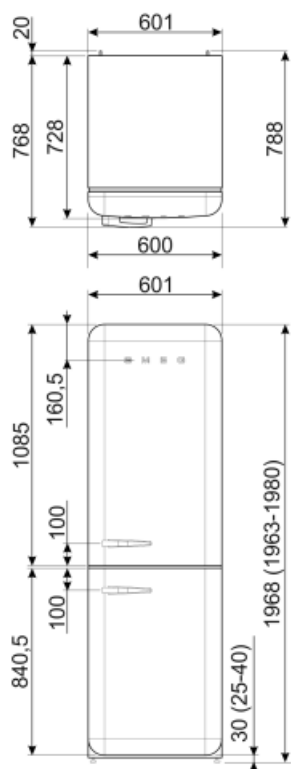

Prestaties/Energie label - Reg. 2019

Annual energy consumption	204 kWh/jaar	Geluidsniveau	37 dB(A) re 1pW
Energie-efficiëntieklasse	D	Conserveringsduur zonder stroom	40 h
Emissieklasse voor akoestisch luchtgeluid	C	4 star - Freezing capacity	6 Kg/24h
Totaal netto volume	331 l	Klimaatklasse	SN, N, ST, T
Netto inhoud vriesgedeelte	97 l	EEL	80 %
Netto inhoud koelgedeeltes	234 l		

Elektrische aansluiting

Stekker	(F;E) Schuko	Spanning (V)	220-240 V
Nominale aansluitwaarde	127 W	Frequentie (Hz)	50/60 Hz
Stroom (A)	0,8 A	Lengte stroomkabel	180 cm