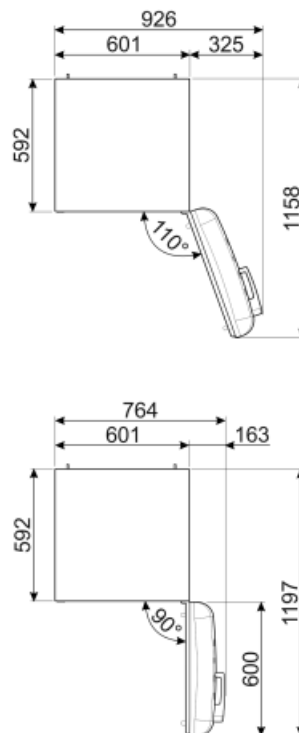

Prestaties/Energie label - Reg. 2019

Annual energy consumption	204 kWh/jaar	Geluidsniveau	37 dB(A) re 1pW
Energie-efficiëntieklasse	D	Conserveringsduur zonder stroom	40 h
Emissieklasse voor akoestisch luchtgeluid	C	4 star - Freezing capacity	6 Kg/24h
Totaal netto volume	331 l	Klimaatklasse	SN, N, ST, T
Netto inhoud vriesgedeelte	97 l	EEL	80 %
Netto inhoud koelgedeeltes	234 l		

Elektrische aansluiting

Stekker	(F;E) Schuko	Spanning (V)	220-240 V
Nominale aansluitwaarde	127 W	Frequentie (Hz)	50/60 Hz
Stroom (A)	0.8 A	Lengte stroomkabel	180 cm