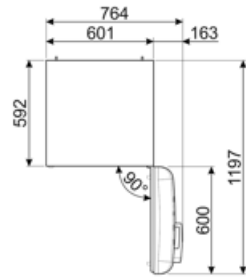

Elektrické pripojenie

Hodnotenie elektrického pripojenia	127 W	Frekvencia (Hz)	50/60 Hz
Prúd	0.8 A	Dĺžka napájacieho kábla	180 cm
Napätie (V)	220-240 V	Zátka	(F;E) Schuko

Logistické informácie

Šírka	601 mm	Šírka výrobku s dvierkami otvorenými na maximum	926 mm
Hĺbka bez rukoväti	728 mm	Hĺbka rozbaleného výrobku s rukoväťou	768 mm
Výška	1968 mm	Hĺbka výrobku s dvierkami otvorenými na 90°	1197 mm