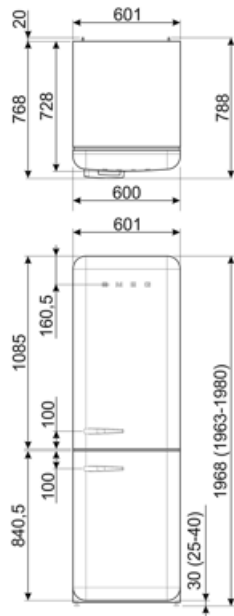

Elektrické pripojenie

Hodnotenie elektrického pripojenia	127 W	Frekvencia (Hz)	50/60 Hz
Prúd	0.8 A	Dĺžka napájacieho kábla	180 cm
Napätie (V)	220-240 V	Zátka	(F;E) Schuko

Logistické informácie

Šírka	601 mm	Šírka výrobku s dvierkami otvorenými na maximum	926 mm
Hĺbka bez rukoväti	728 mm	Hĺbka rozbaleného výrobku s rukoväťou	768 mm
Výška	1968 mm	Hĺbka výrobku s dvierkami otvorenými na 90°	1197 mm