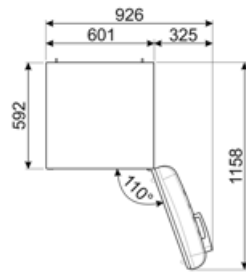

Elektrické pripojenie

Hodnotenie elektrického pripojenia	127 W	Frekvencia (Hz)	50/60 Hz
Prúd	0.8 A	Dĺžka napájacieho kábla	180 cm
Napätie (V)	220-240 V	Zátka	(F;E) Schuko

Logistické informácie

Šírka	601 mm	Šírka výrobku s dvierkami otvorenými na maximum	926 mm
Hĺbka bez rukoväti	728 mm	Hĺbka rozbaleného výrobku s rukoväťou	768 mm
Výška	1968 mm	Hĺbka výrobku s dvierkami otvorenými na 90°	1197 mm