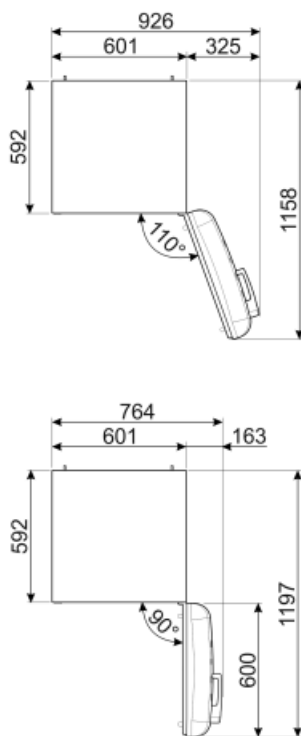

Årlig energianvändning (kWh/år)	204 kWh/a	Luftburet akustiskt buller räknat i dB(A) re 1 pW	37 dB(A) re 1pW
	Energiklass	D	Kapacitet vid strömavbrott	40 h
	Utsläppsklass för luftburet akustiskt buller	C	4 stjärnor – Fryskapacitet	6 Kg/24h
	Totalvolym (dm³ eller liter)	331 l	Klimatklass	SN, N, ST, T
	Summan av frysfackets/frysfackens volymer	97 l	EEl	80 %
	Summan av lågtemperaturfackets/-ens och kylfacket/-ens volymer	234 l		

Elektrisk anslutning

Typ av kontakt	(F;E) Eurokontakt	Volt (V)	220-240 V
Anslutningseffekt	127 W	Frekvens	50/60 Hz
Ström	0.8 A	Sladdens längd	180 cm