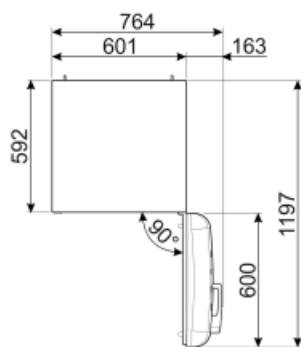

## Elektrisk anslutning

Typ av kontakt	(F;E) Eurokontakt	Volt (V)	220-240 V
Anslutningseffekt	127 W	Frekvens	50/60 Hz
Ström	0,8 A	Sladdens längd	180 cm