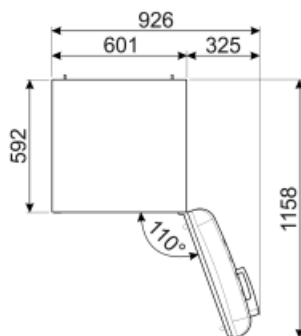

## Elektrisk anslutning

Typ av kontakt	(F;E) Eurokontakt	Volt (V)	220-240 V
Anslutningseffekt	127 W	Frekvens	50/60 Hz
Ström	0,8 A	Sladdens längd	180 cm