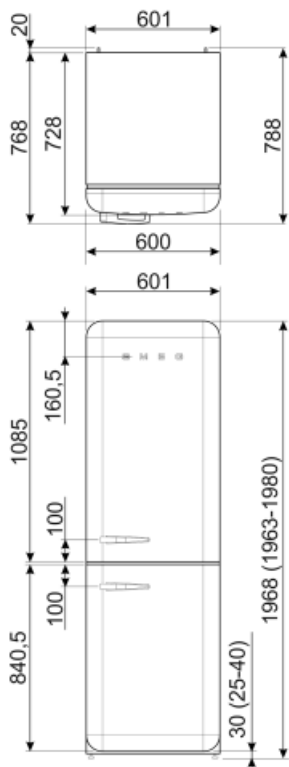

Årlig energianvändning (kWh/år)	204 kWh/a
Energiklass	D
Utsläppsklass för luftburet akustiskt buller	C
Totalvolym (dm³ eller liter)	331 l
Summan av frysfackets/frysfackens volymer	97 l
Summan av lågtemperaturfackets/-ens och kylfacket/-ens volymer	234 l

Luftburet akustiskt buller räknat i dB(A) re 1 pW	37 dB(A) re 1 pW
Kapacitet vid strömavbrott	40 h
4 stjärnor – Fryskapacitet	6 Kg/24h
Klimatklass	SN, N, ST, T
EEl	80 %

Elektrisk anslutning

Typ av kontakt	(F;E) Eurokontakt	Volt (V)	220-240 V
Anslutningseffekt	127 W	Frekvens	50/60 Hz
Ström	0,8 A	Sladdens längd	180 cm