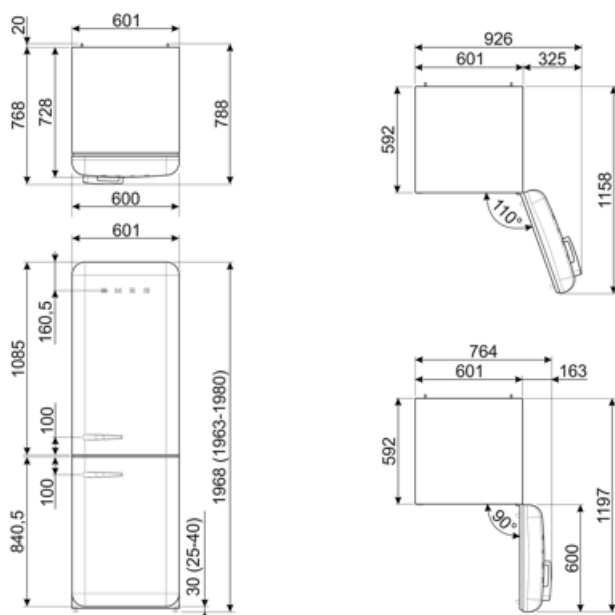

## ΗΛΕΚΤΡΙΚΗ ΣΥΝΔΕΣΗ

<b>Ονομαστική ισχύς</b>	127 W	<b>Συχνότητα (Hz)</b>	50/60 Hz
<b>Ένταση ρεύματος</b>	0.8 A	<b>Μήκος καλωδίου τροφοδοσίας</b>	180 cm
<b>Τάση (V)</b>	220-240 V	<b>Φις</b>	(F;E) Σούκο

## ΔΙΑΣΤΑΣΕΙΣ

<b>Πλάτος (mm)</b>	601 mm	<b>Πλάτος με μέγιστο άνοιγμα πόρτας</b>	926 mm
<b>Βάθος χωρίς λαβή</b>	728 mm	<b>Βάθος με λαβή</b>	768 mm
<b>ΥΨΟΣ</b>	1968 mm	<b>Βάθος με τις πόρτες ανοιχτές στις 90°</b>	1197 mm