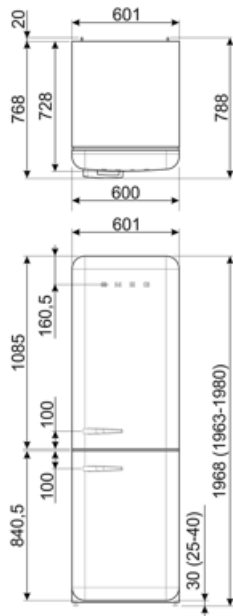

Prestazioni / Etichetta Energetica - Reg. 2019

			
Consumo annuo di energia	158 kWh/a	Emissioni di rumore aereo	35 dB(A) re 1 pW
Classe di efficienza energetica	C	Autonomia di Conservazione senza energia elettrica	24 h
Classe di emissione di rumore aereo	B	4 stelle - Capacità di congelamento	6 kg/24h
Volume totale netto	331 l	Classe climatica	SN, N, ST, T
Somma dei volumi degli scomparti per prodotti congelati	97 l	IEE	64 %
Somma dei volumi degli scomparti di raffreddamento e degli scomparti per prodotti non congelati	234 l		

Collegamento Elettrico

Dati nominali di collegamento elettrico	127 W	Frequenza (Hz)	50/60 Hz
Corrente	0,8 A	Lunghezza cavo di alimentazione	180 cm
Tensione (V)	220-240 V	Spina	(F;E) Schuko

Informazioni Logistiche

Larghezza	601 mm	Larghezza del prodotto con porte aperte oltre 90°	926 mm
Profondità del prodotto senza maniglia	728 mm	Profondità del prodotto con maniglia	768 mm
Altezza	1968 mm	Profondità del prodotto con porta aperta a 90°	1197 mm