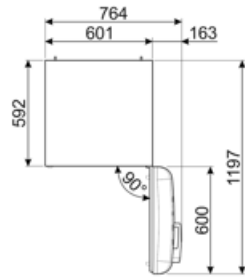

Collegamento Elettrico

Dati nominali di collegamento elettrico	127 W	Frequenza (Hz)	50/60 Hz
Corrente	0,8 A	Lunghezza cavo di alimentazione	180 cm
Tensione (V)	220-240 V	Spina	(F;E) Schuko

Informazioni Logistiche

Larghezza	601 mm	Larghezza del prodotto con porte aperte oltre 90°	926 mm
Profondità del prodotto senza maniglia	728 mm	Profondità del prodotto con maniglia	768 mm
Altezza	1968 mm	Profondità del prodotto con porta aperta a 90°	1197 mm