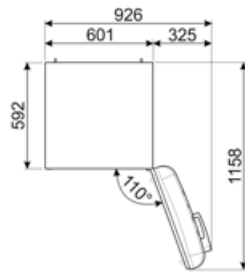

Collegamento Elettrico

Dati nominali di collegamento elettrico	127 W	Frequenza (Hz)	50/60 Hz
Corrente	0,8 A	Lunghezza cavo di alimentazione	180 cm
Tensione (V)	220-240 V	Spina	(F;E) Schuko

Informazioni Logistiche

Larghezza	601 mm	Larghezza del prodotto con porte aperte oltre 90°	926 mm
Profondità del prodotto senza maniglia	728 mm	Profondità del prodotto con maniglia	768 mm
Altezza	1968 mm	Profondità del prodotto con porta aperta a 90°	1197 mm