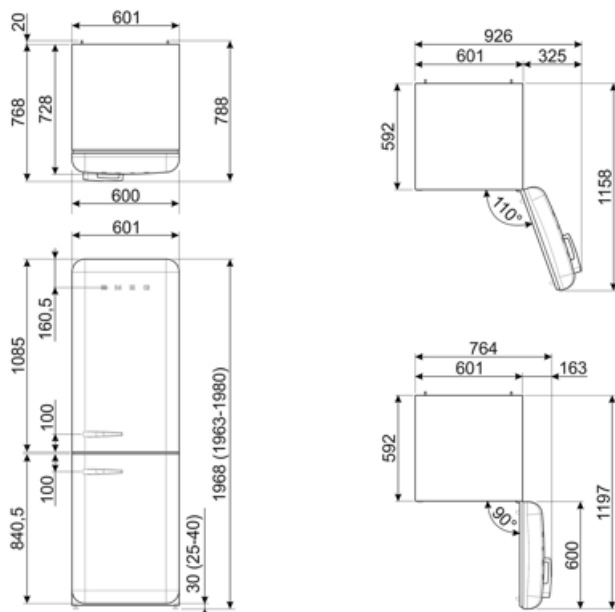

Elektrische aansluiting

Aansluitwaarde	127 W	Frequentie (Hz)	50/60 Hz
Stroom (A)	0.8 A	Lengte voedingskabel	180 cm
Spanning (V)	220-240 V	Stekker	(F;E) Schuko

Logistieke informatie

Breedte product	601 mm	Productbreedte met deuren maximaal geopend	926 mm
Diepte product	728 mm	Productdiepte met handgreep	768 mm
Hoogte product	1968 mm	Productdiepte met deuren op 90° geopend	1197 mm