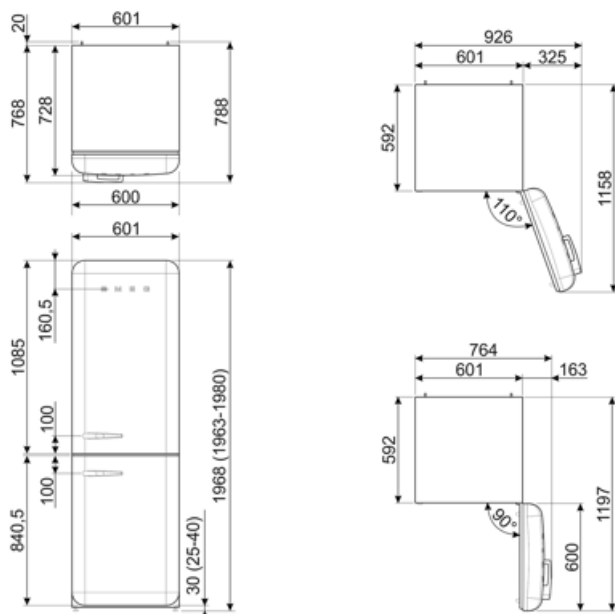

Szerokość	601 mm	Szerokość produktu z maksymalnie otwartymi drzwiami	926 mm
Głębokość bez uchwytu	728 mm	Głębokość z uchwytem	768 mm
Wysokość	1968 mm	Głębokość przy otwartych drzwiach pod kątem 90°	1197 mm