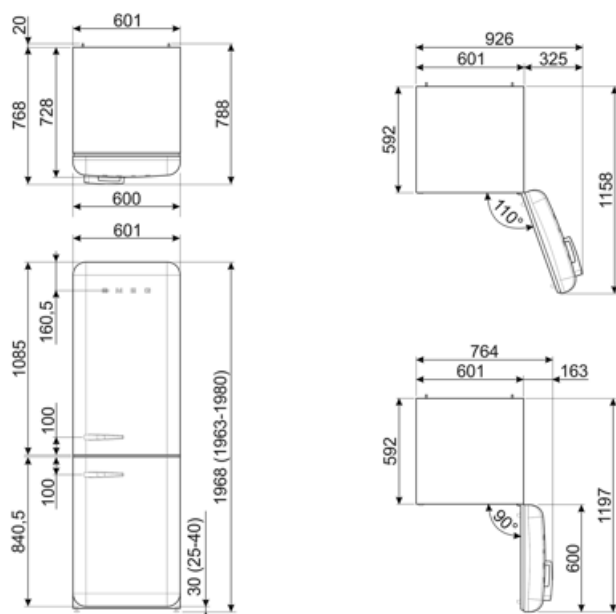

## Logistisk information

<b>Bredd (mm)</b>	601 mm	<b>Bredd med maximal dörröppning</b>	926 mm
<b>Djup utan handtag</b>	728 mm	<b>Djup med handtag</b>	768 mm
<b>Höjd</b>	1968 mm	<b>Djup med dörr öppen 90°</b>	1197 mm