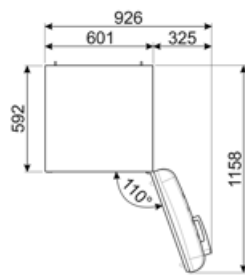

Логістична інформація

Ширина	601 мм	Ширина с дверцей, открытой на 90° (мм)	926 мм
Глубина без ручок	728 мм	Глубина з ручками	768 мм
Висота	1968 мм	Глубина з дверцятами, відкритими на 90°	1197 мм

Alternative products