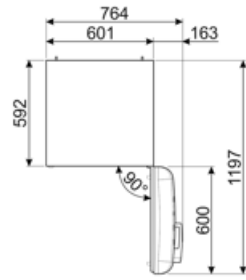

Логістична інформація

Ширина	601 мм	Ширина с дверцей, открытой на 90° (мм)	926 мм
Глибина без ручок	728 мм	Глибина з ручками	768 мм
Висота	1968 мм	Глибина з дверцятами, відкритими на 90°	1197 мм

Alternative products