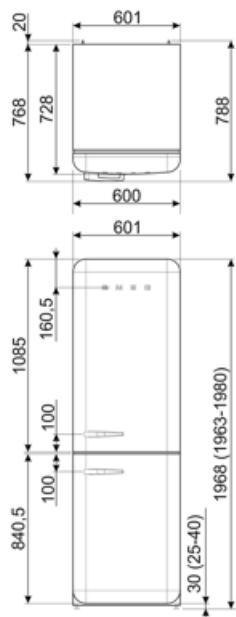

Електричне підключення

Номинальная мощность	127 Вт	Частота струму (Гц)	50/60 Гц
Сила струму (А)	0.8 А	Довжина електричного кабелю	180 см
Напряга (В)	220-240 В	Тип електричної вилки	Европейская вилка для переменного тока

Логістична інформація

Ширина	601 мм	Ширина с дверцей, открытой на 90° (мм)	926 мм
Глубина без ручок	728 мм	Глубина з ручками	768 мм
Висота	1968 мм	Глубина з дверцятами, відкритими на 90°	1197 мм

Alternative products