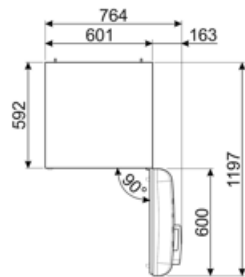

Логістична інформація

Ширина	601 мм	Ширина с дверцей, открытой на 90° (мм)	926 мм
Глубина без ручок	728 мм	Глубина з ручками	768 мм
Висота	1968 мм	Глубина з дверцятами, відкритими на 90°	1197 мм

Alternative products