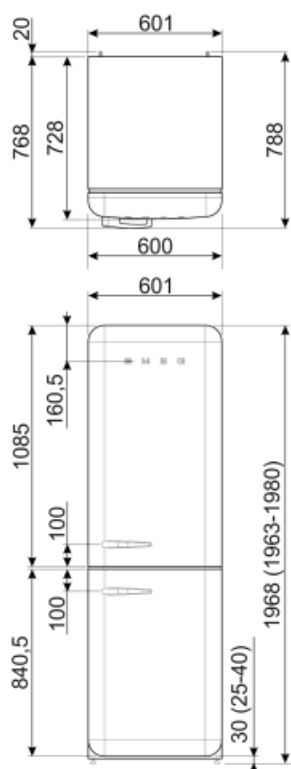

Samlet nettovolumen 331 l
Summen af mængderne af de frosne rum 97 l
Summen af mængderne i kølerummet (ne) og det (de) frosne rum 234 l

Klimaklasse
EEI

SN, N, ST, T
80 %

Elektrisk tilslutning

Stik (F;E) Schuko
Elektrisk klassificering 127 W
Nuværende 0,8 A

Spænding (V)
Frekvens (Hz)
Kabellængde

220-240 V
50/60 Hz
180 cm