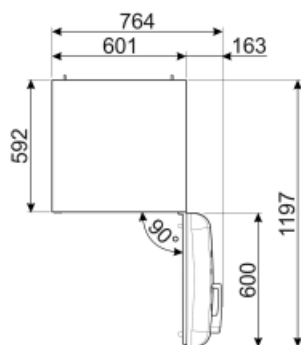

Samlet nettovolumen 331 l
Summen af mængderne af de frosne rum 97 l
Summen af mængderne i kølerummet (ne) og det (de) frosne rum 234 l

Klimaklasse
EEI

SN, N, ST, T
80 %

Elektrisk tilslutning

Stik (F;E) Schuko
Elektrisk klassificering 127 W
Nuværende 0,8 A

Spænding (V)
Frekvens (Hz)
Kabellængde

220-240 V
50/60 Hz
180 cm