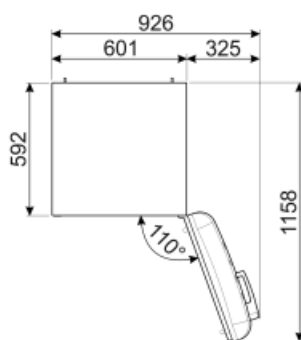

Samlet nettovolumen 331 l
Summen af mængderne af de frosne rum 97 l
Summen af mængderne i kølerummet (ne) og det (de) frosne rum 234 l

Klimaklasse
EEI

SN, N, ST, T
80 %

Elektrisk tilslutning

Stik (F;E) Schuko
Elektrisk klassificering 127 W
Nuværende 0,8 A

Spænding (V)
Frekvens (Hz)
Kabellængde

220-240 V
50/60 Hz
180 cm