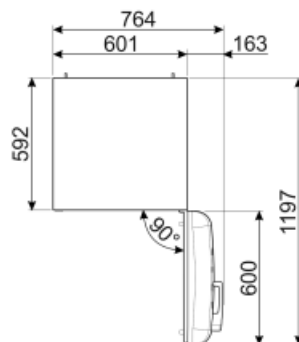

Sähköliitännä

Sähköpistokkeen tyyppi	(F;E) Schuko	Jännite (V)	220-240 V
Sähköliitännä	127 W	Taajuus (Hz)	50/60 Hz
Virta (A)	0,8 A	Johdon pituus	180 cm

Alternative products

FAB32LRD5

Saranoiden sijainti: Vasemmalla
Punainen