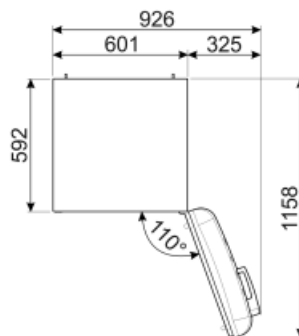

Sähköliitännä

Sähköpistokkeen tyyppi	(F;E) Schuko	Jännite (V)	220-240 V
Sähköliitännä	127 W	Taajuus (Hz)	50/60 Hz
Virta (A)	0,8 A	Johdon pituus	180 cm

Alternative products

FAB32LRD5

Saranoiden sijainti: Vasemmalla
Punainen