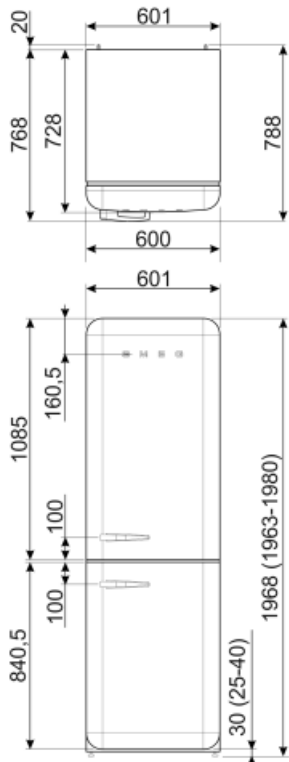

Suorituskyky / energiamerkintä - as. 2019

Vuotuinen energiankulutus	204 kWh/a	Äänitaso	37 dB(A) re 1 pW
Energialuokka	D	Kohotus aika	40 h
Äänitason luokka	C	4 tähteä - pakastuskapasiteetti	6 Kg/24h
Kokonaisnettotilavuus	331 l	Ilmastoluokitus	SN, N, ST, T
Pakastetilojen tilavuuden summa	97 l	EEl	80 %
Kylmäsäilytystilojen ja pakastamattomien tilojen tilavuuksien summa	234 l		

Sähköliitännä

Sähköpistokkeen tyyppi	(F;E) Schuko	Jännite (V)	220-240 V
Sähköliitännä	127 W	Taajuus (Hz)	50/60 Hz
Virta (A)	0,8 A	Johdon pituus	180 cm