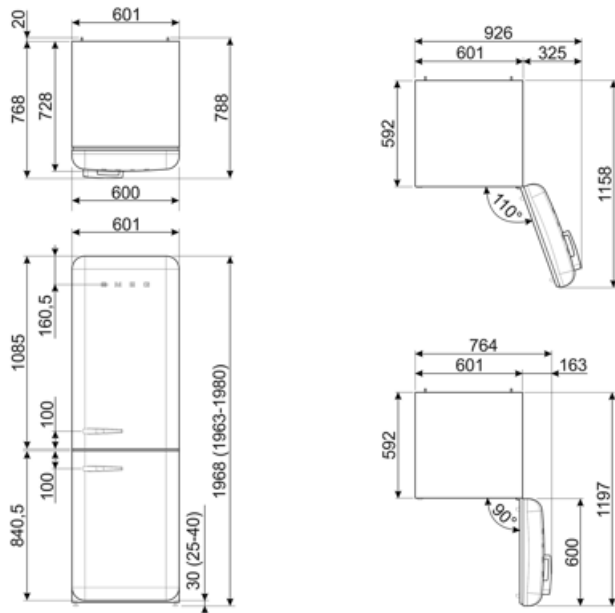

## תוית חשמל / ביצועים – שנת 2019

צריכת חשמל שנתית	204 kWh/a	פליטות רעש נישא באוויר	37 dB(A) re 1 pW
קטגוריית יעילות אנרגטית	D	זמן עליית טמפרטורה	40 h
קטגוריית פליטות רעש נישא באוויר	C	4 כוכבים - קיבולת הקפאה	6 kg/24h
נפח נטו כולל	331 l	קטגוריית אקלים	SN, N, ST, T
סכום הנפחים של התאים הקפואים	97 l	EI	80 %
סכום הנפחים של תאי הקירור והתאים הלא קפואים	234 l		

## חיבור חשמלי

דירוג חיבור חשמלי	127 W	תדר (Hz)	50/60 Hz
זרם	0.8 A	אורך כבל חשמל	180 cm
(מתח (וולט	220-240 V	תקע	(F;E) Schuko

## מידע לוגיסטי

רוחב	601 mm	רוחב המוצר עם פתיחה מרבית של הדלתות	926 mm
עומק ללא ידית	728 mm	עומק מוצר עם ידית	768 mm
גובה	1968 mm	עומק מוצר עם דלתות שנפתחות ב-90° מעלות	1197 mm