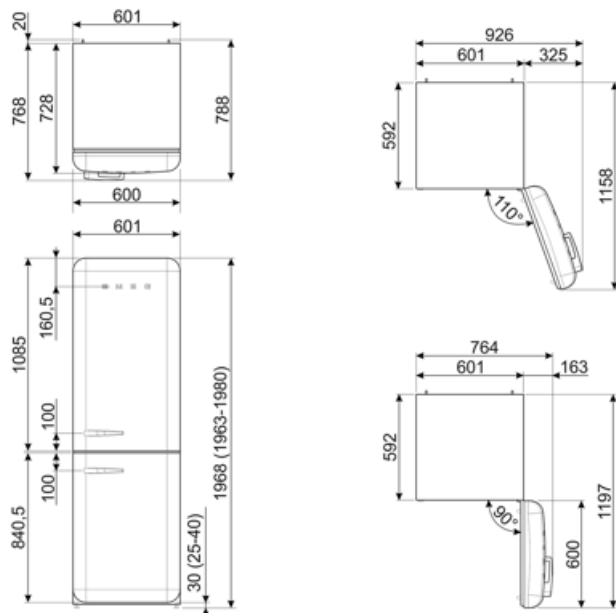

תווית חשמל / ביצועים – שנת 2019

צריכת חשמל שנתית	204 kWh/a	פליטות רעש נישא באוויר	37 dB(A) re 1 pW
קטגוריית יעילות אנרגטית	D	זמן עליית טמפרטורה	40 h
קטגוריית פליטות רעש נישא באוויר	C	4 כוכבים - קיבולת הקפאה	6 kg/24h
נפח נטו כולל	331 l	קטגוריית אקלים	SN, N, ST, T
סכום הנפחים של התאים הקפואים	97 l	EI	80 %
סכום הנפחים של תאי הקירור והתאים הלא קפואים	234 l		

חיבור חשמלי

דירוג חיבור חשמלי	127 W	תדר (Hz)	50/60 Hz
זרם	0.8 A	אורך כבל חשמל	180 cm
(מתח (וולט	220-240 V	תקע	(F;E) Schuko

מידע לוגיסטי

רוחב	601 mm	רוחב המוצר עם פתיחה מרבית של הדלתות	926 mm
עומק ללא ידית	728 mm	עומק מוצר עם ידית	768 mm
גובה	1968 mm	עומק מוצר עם דלתות שנפתחות ב-90° מעלות	1197 mm