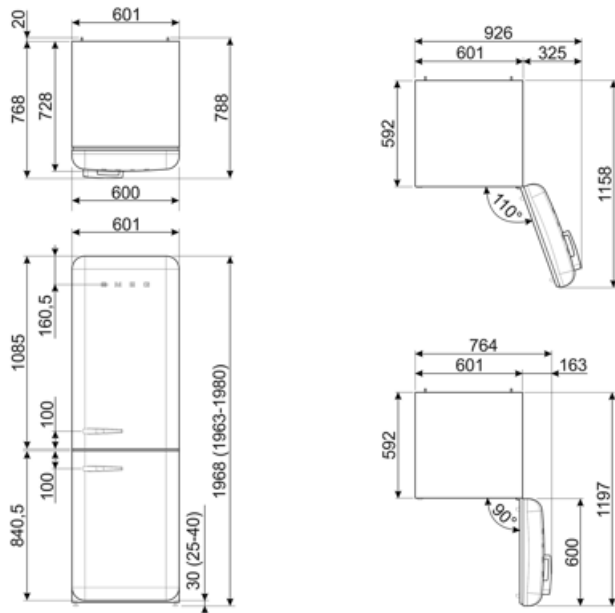

תווית חשמל / ביצועים – שנת 2019

צריכת חשמל שנתית	204 kWh/a	פליטות רעש נישא באוויר	37 dB(A) re 1 pW
קטגוריית יעילות אנרגטית	D	זמן עליית טמפרטורה	40 h
קטגוריית פליטות רעש נישא באוויר	C	4 כוכבים - קיבולת הקפאה	6 kg/24h
נפח נטו כולל	331 l	קטגוריית אקלים	SN, N, ST, T
סכום הנפחים של התאים הקפואים	97 l	EI	80 %
סכום הנפחים של תאי הקירור והתאים הלא קפואים	234 l		

חיבור חשמלי

דירוג חיבור חשמלי	127 W	תדר (Hz)	50/60 Hz
זרם	0,8 A	אורך כבל חשמל	180 cm
(מתח (וולט	220-240 V	תקע	(F;E) Schuko

מידע לוגיסטי

רוחב	601 mm	רוחב המוצר עם פתיחה מרבית של הדלתות	926 mm
עומק ללא ידית	728 mm	עומק מוצר עם ידית	768 mm
גובה	1968 mm	עומק מוצר עם דלתות שנפתחות ב-90° מעלות	1197 mm