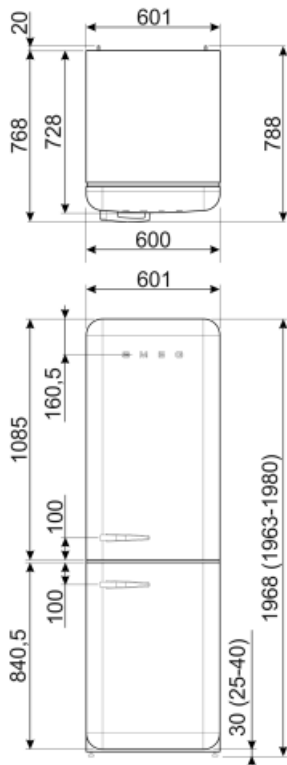

Éves energiafogyasztás	204 kWh/a	Levegőben terjedő akusztikus zajkibocsátás	37 dB(A) re 1 pW
Energiahatékonysági osztály	D	Hőmérséklet-emelkedés ideje	40 h
Levegőben terjedő akusztikus zajkibocsátási osztály	C	4 csillag – Fagyasztási kapacitás	6 Kg/24h
Teljes nettó volumen	331 l	Klímaosztály	SN, N, ST, T
A fagyasztott tér(terek) térfogatának összege	97 l	EI	80 %
A hűtőtér(terek) és a nem fagyasztott tér(terek) térfogatának összege	234 l		

Elektromos csatlakozás

Dugó	(F;E) Schuko	Feszültség (V)	220-240 V
Elektromos csatlakozás névleges értéke	127 W	Frekvencia (Hz)	50/60 Hz
Jelenlegi	0.8 A	Tápkábel hossza	180 cm