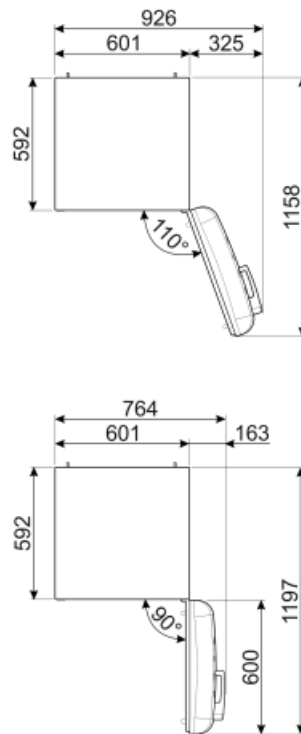

Éves energiafogyasztás	204 kWh/a	Levegőben terjedő akusztikus zajkibocsátás	37 dB(A) re 1 pW
Energiahatékonysági osztály	D	Hőmérséklet-emelkedés ideje	40 h
Levegőben terjedő akusztikus zajkibocsátási osztály	C	4 csillag – Fagyasztási kapacitás	6 Kg/24h
Teljes nettó volumen	331 l	Klímaosztály	SN, N, ST, T
A fagyasztott tér(terek) térfogatának összege	97 l	EI	80 %
A hűtőtér(terek) és a nem fagyasztott tér(terek) térfogatának összege	234 l		

Elektromos csatlakozás

Dugó	(F;E) Schuko	Feszültség (V)	220-240 V
Elektromos csatlakozás névleges értéke	127 W	Frekvencia (Hz)	50/60 Hz
Jelenlegi	0.8 A	Tápkábel hossza	180 cm