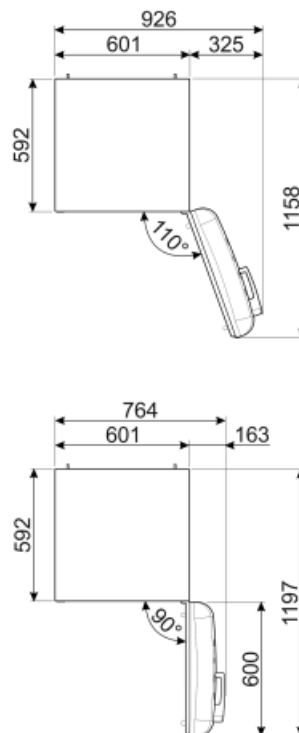

Elektrische aansluiting

Stekker	(F;E) Schuko	Spanning (V)	220-240 V
Nominale aansluitwaarde	127 W	Frequentie (Hz)	50/60 Hz
Stroom (A)	0,8 A	Lengte stroomkabel	180 cm

Alternative products

FAB32LRD5

Positie scharnier: Links
Rood