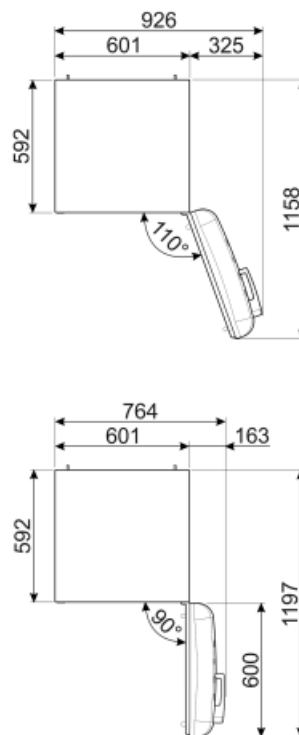

Elektrische aansluiting

Stekker	(F;E) Schuko	Spanning (V)	220-240 V
Nominale aansluitwaarde	127 W	Frequentie (Hz)	50/60 Hz
Stroom (A)	0,8 A	Lengte stroomkabel	180 cm

Alternative products

FAB32LRD5

Positie scharnier: Links
Rood