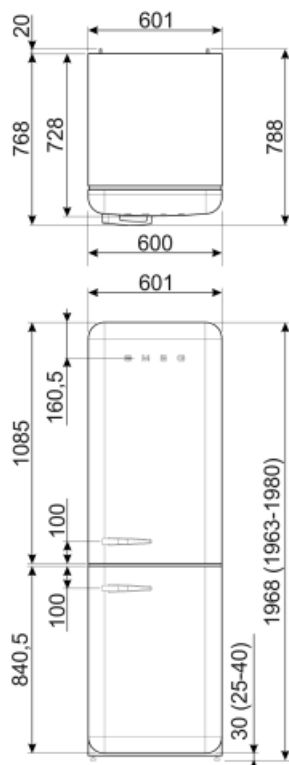

Elektrische aansluiting

Stekker	(F;E) Schuko	Spanning (V)	220-240 V
Nominale aansluitwaarde	127 W	Frequentie (Hz)	50/60 Hz
Stroom (A)	0,8 A	Lengte stroomkabel	180 cm

Alternative products

FAB32LRD5

Positie scharnier: Links
Rood