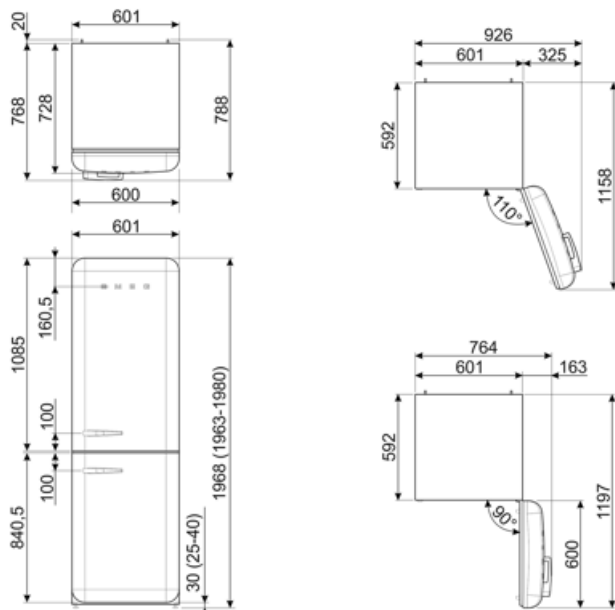

Elektrische aansluiting

Nominale aansluitwaarde	127 W	Frequentie (Hz)	50/60 Hz
Stroom (A)	0,8 A	Lengte stroomkabel	180 cm
Spanning (V)	220-240 V	Stekker	(F;E) Schuko

Logistieke informatie

Breedte product (mm)	601 mm	Product breedte met maximale deuropening	926 mm
Diepte zonder handvat en spacer	728 mm	Diepte toestel met handvat	768 mm
Maximum hoogte	1968 mm	Diepte toestel met deuren open 90°	1197 mm