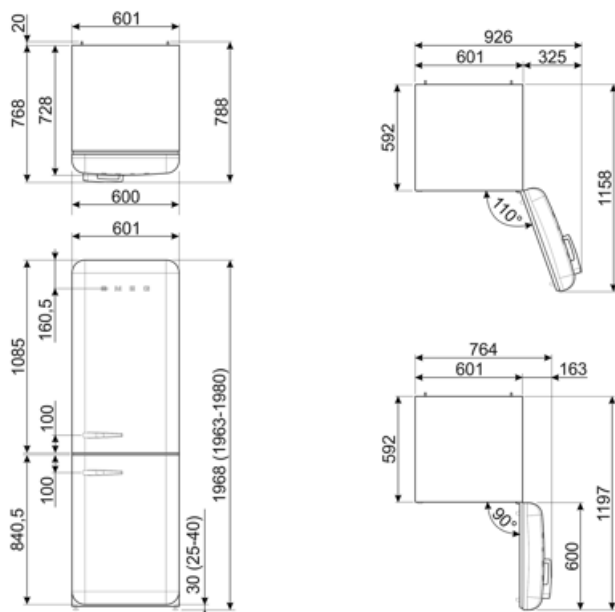

Elektrische aansluiting

Nominale aansluitwaarde	127 W	Frequentie (Hz)	50/60 Hz
Stroom (A)	0.8 A	Lengte stroomkabel	180 cm
Spanning (V)	220-240 V	Stekker	(F;E) Schuko

Logistieke informatie

Breedte product (mm)	601 mm	Product breedte met maximale deuropening	926 mm
Diepte zonder handvat en spacer	728 mm	Diepte toestel met handvat	768 mm
Maximum hoogte	1968 mm	Diepte toestel met deuren open 90°	1197 mm