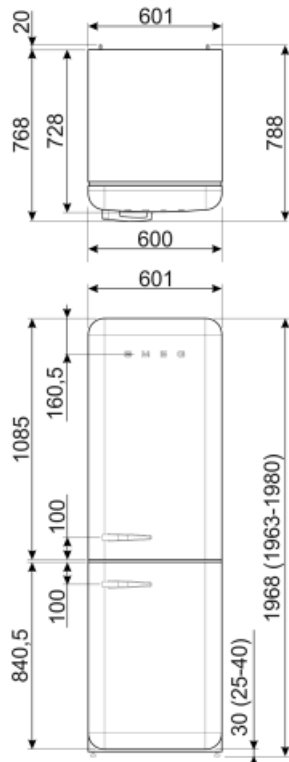

Elektrische aansluiting

Stekker	(F;E) Schuko	Spanning (V)	220-240 V
Nominale aansluitwaarde	127 W	Frequentie (Hz)	50/60 Hz
Stroom (A)	0,8 A	Lengte stroomkabel	180 cm

Alternative products

FAB32LRD5

Positie scharnier: Links
Rood