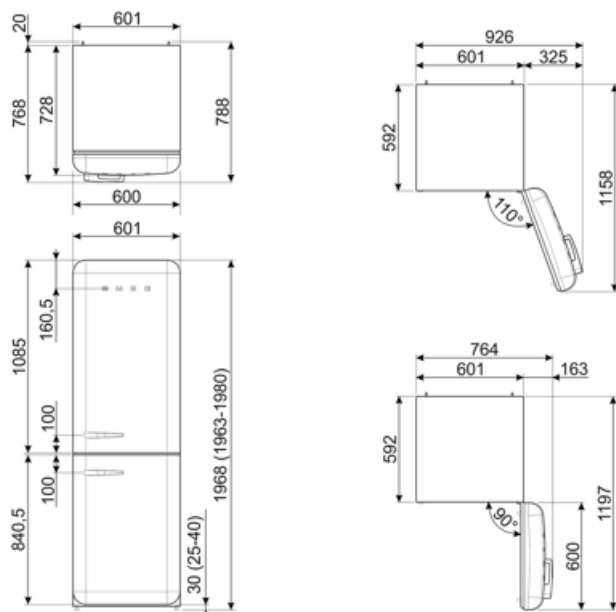

Elektrische aansluiting

Nominale aansluitwaarde	127 W	Frequentie (Hz)	50/60 Hz
Stroom (A)	0,8 A	Lengte stroomkabel	180 cm
Spanning (V)	220-240 V	Stekker	(F;E) Schuko

Logistieke informatie

Breedte product (mm)	601 mm	Product breedte met maximale deuropening	926 mm
Diepte zonder handvat en spacer	728 mm	Diepte toestel met handvat	768 mm
Maximum hoogte	1968 mm	Diepte toestel met deuren open 90°	1197 mm