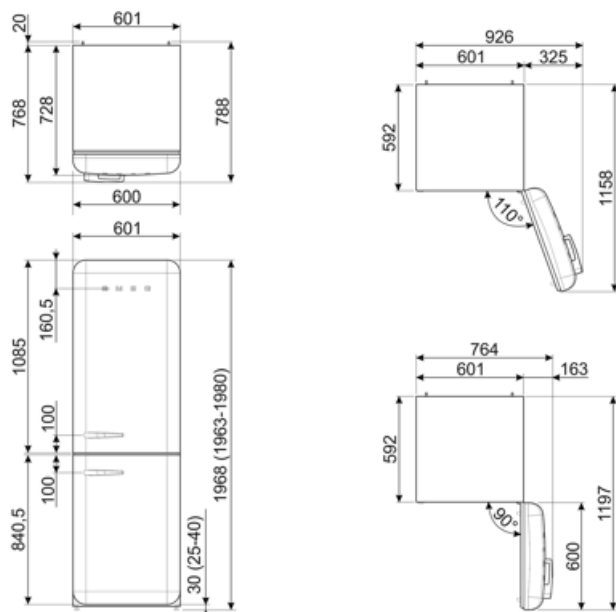

Elektrische aansluiting

Nominale aansluitwaarde	127 W	Frequentie (Hz)	50/60 Hz
Stroom (A)	0.8 A	Lengte stroomkabel	180 cm
Spanning (V)	220-240 V	Stekker	(F;E) Schuko

Logistieke informatie

Breedte product (mm)	601 mm	Product breedte met maximale deuropening	926 mm
Diepte zonder handvat en spacer	728 mm	Diepte toestel met handvat	768 mm
Maximum hoogte	1968 mm	Diepte toestel met deuren open 90°	1197 mm