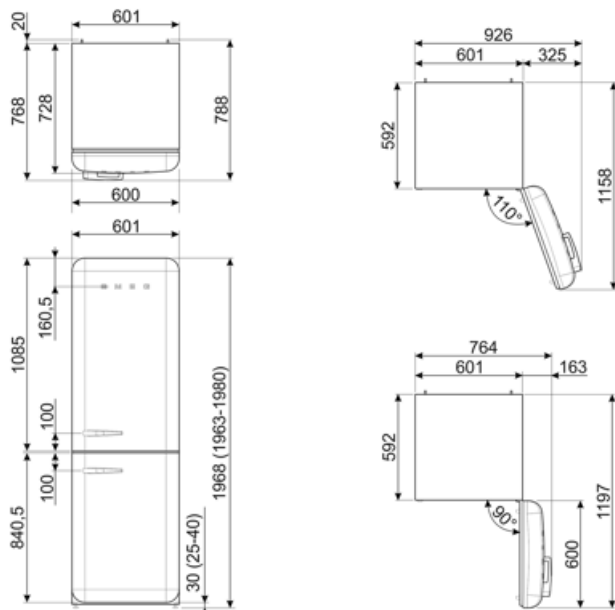

## Logistieke informatie

|                                 |         |  |         |
|---------------------------------|---------|--|---------|
| Breedte product (mm)            | 601 mm  | Product breedte met maximale deuropening | 926 mm  |
| Diepte zonder handvat en spacer | 728 mm  | Diepte toestel met handvat               | 768 mm  |
| Maximum hoogte                  | 1968 mm | Diepte toestel met deuren open 90°       | 1197 mm |