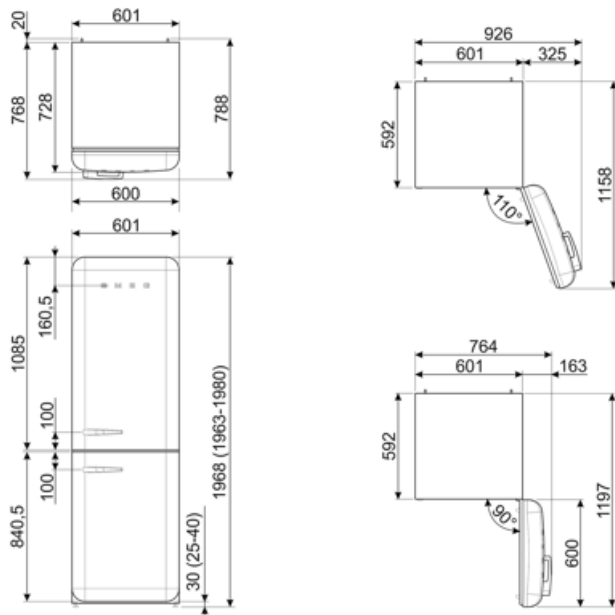

Performance / Energy Label - Reg. 2019

	Energieverbruik per jaar 204 kWh/a	Akoestische geluidsemis­sie	37 dB(A) re 1 pW
	Energie-efficiëntieklasse D	Conserveringsduur zonder stroom	40 h
	Geluidsniveau klasse C	4 sterren-vriescapaciteit	6 Kg/24h
	Totaal netto inhoud 331 l	Klimaatklasse	SN, N, ST, T
	Netto inhoud vriescompartiment 97 l	EEl	80 %
	Netto inhoud koelcompartiment(en) 234 l		

Elektrische aansluiting

Stekker	(F;E) Schuko	Spanning (V)	220-240 V
Aansluitwaarde	127 W	Frequentie (Hz)	50/60 Hz
Stroom (A)	0,8 A	Lengte voedingskabel	180 cm