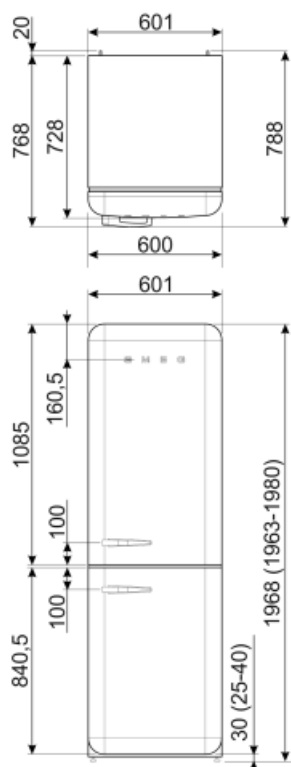

Performance / Energy Label - Reg. 2019

Energieverbruik per jaar	204 kWh/a	Akoestische geluidsemissie	37 dB(A) re 1 pW
Energie-efficiëntieklasse	D	Conserveringsduur zonder stroom	40 h
Geluidsniveau klasse	C	4 sterrenvriescapaciteit	6 Kg/24h
Totaal netto inhoud	331 l	Klimaatklasse	SN, N, ST, T
Netto inhoud vriescompartiment	97 l	EEl	80 %
Netto inhoud koelcompartiment(en)	234 l		

Elektrische aansluiting

Stekker	(F;E) Schuko	Spanning (V)	220-240 V
Aansluitwaarde	127 W	Frequentie (Hz)	50/60 Hz
Stroom (A)	0,8 A	Lengte voedingskabel	180 cm