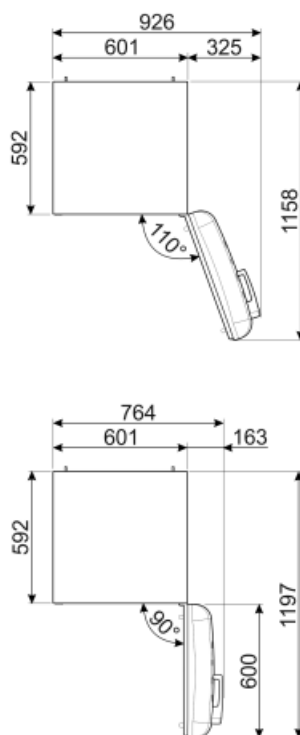

Performance / Energy Label - Reg. 2019

Energieverbruik per jaar	204 kWh/a	Akoestische geluidsemissie	37 dB(A) re 1 pW
Energie-efficiëntieklasse	D	Conserveringsduur zonder stroom	40 h
Geluidsniveau klasse	C	4 sterrenvriescapaciteit	6 Kg/24h
Totaal netto inhoud	331 l	Klimaatklasse	SN, N, ST, T
Netto inhoud vriescompartiment	97 l	EEl	80 %
Netto inhoud koelcompartiment(en)	234 l		

Elektrische aansluiting

Stekker	(F;E) Schuko	Spanning (V)	220-240 V
Aansluitwaarde	127 W	Frequentie (Hz)	50/60 Hz
Stroom (A)	0,8 A	Lengte voedingskabel	180 cm