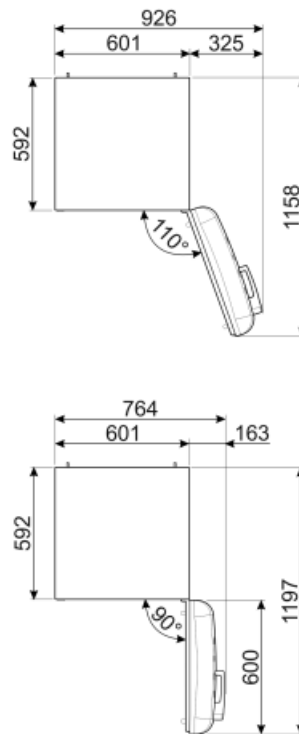

Årlig energianvändning (kWh/år)	204 kWh/a	Luftburet akustiskt buller räknat i dB(A) re 1 pW	37 dB(A) re 1pW
Energiklass	D	Kapacitet vid strömavbrott	40 h
Utsläppsklass för luftburet akustiskt buller	C	4 stjärnor – Fryskapacitet	6 Kg/24h
Totalvolym (dm³ eller liter)	331 l	Klimatklass	SN, N, ST, T
Summan av frysfackets/frysfackens volymer	97 l	EI	80 %
Summan av lågtemperaturfackets/-ens och kylfacket/-ens volymer	234 l		

Elektrisk anslutning

Typ av kontakt	(F;E) Eurokontakt	Volt (V)	220-240 V
Anslutningseffekt	127 W	Frekvens	50/60 Hz
Ström	0.8 A	Sladdens längd	180 cm