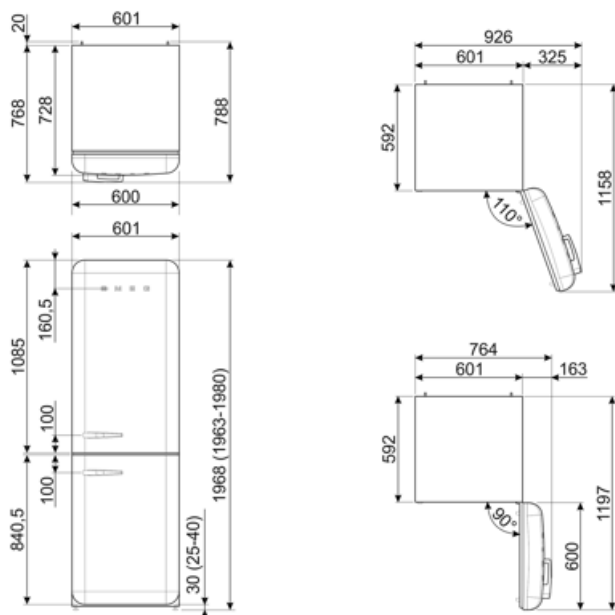

Elektrisk anslutning

Anslutningseffekt	127 W	Frekvens	50/60 Hz
Ström	0,8 A	Sladdens längd	180 cm
Volt (V)	220-240 V	Typ av kontakt	(F;E) Eurokontakt

Logistisk information

Bredd (mm)	601 mm	Bredd med maximal dörröppning	926 mm
Djup utan handtag	728 mm	Djup med handtag	768 mm
Höjd	1968 mm	Djup med dörr öppen 90°	1197 mm