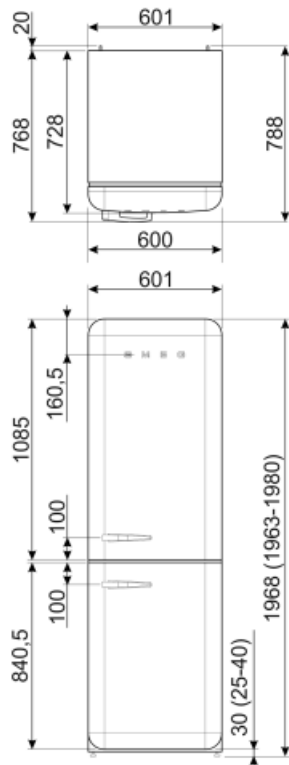

Årlig energianvändning (kWh/år)	204 kWh/a	Luftburet akustiskt buller räknat i dB(A) re 1 pW	37 dB(A) re 1pW
Energiklass	D	Kapacitet vid strömavbrott	40 h
Utsläppsklass för luftburet akustiskt buller	C	4 stjärnor – Fryskapacitet	6 Kg/24h
Totalvolym (dm³ eller liter)	331 l	Klimatklass	SN, N, ST, T
Summan av frysfackets/frysfackens volymer	97 l	EI	80 %
Summan av lågtemperaturfackets/-ens och kylfacket/-ens volymer	234 l		

Elektrisk anslutning

Typ av kontakt	(F;E) Eurokontakt	Volt (V)	220-240 V
Anslutningseffekt	127 W	Frekvens	50/60 Hz
Ström	0.8 A	Sladdens längd	180 cm