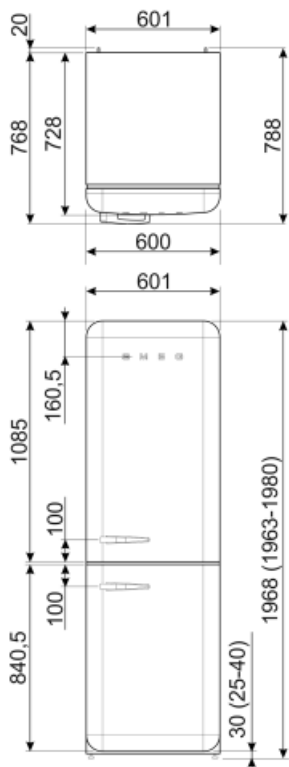

Kylskåpsdörr

Antal hyllplan med genomskinligt lock	1	Antal hyllplan med flaskställ	1
Antal justerbara hyllplan	2	Flaskställ med metalltråd	Ja
Justerbara hyllplan av metalltråd	Ja		

Övrig inredning kylskåp

Prestanda/Energimärkning – Reg. 2019

Årlig energianvändning (kWh/år)	204 kWh/a
Energiklass	D
Utsläppsklass för luftburet akustiskt buller	C
Totalvolym (dm ³ eller liter)	331 l
Summan av frysfackets/frysfackens volymer	97 l
Summan av lågtemperaturfackets/-ens och kylfacket/-ens volymer	234 l

Luftburet akustiskt buller räknat i dB(A) re 1 pW	37 dB(A) re 1 pW
Kapacitet vid strömavbrott	40 h
4 stjärnor – Fryskapacitet	6 Kg/24h
Klimatklass	SN, N, ST, T
EEL	80 %

Elektrisk anslutning

Typ av kontakt	(F;E) Eurokontakt	Volt (V)	220-240 V
Anslutningseffekt	127 W	Frekvens	50/60 Hz
Ström	0.8 A	Sladdens längd	180 cm