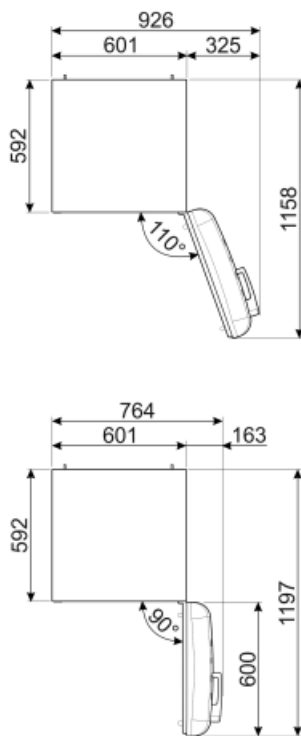

Prestanda/Energimärkning – Reg. 2019

Årlig energianvändning (kWh/år)	204 kWh/a
Energiklass	D
Utsläppsklass för luftburet akustiskt buller	C
Totalvolym (dm ³ eller liter)	331 l
Summan av frysfackets/frysfackens volymer	97 l
Summan av lågtemperaturfackets/-ens och kylfacket/-ens volymer	234 l

Luftburet akustiskt buller räknat i dB(A) re 1 pW	37 dB(A) re 1 pW
Kapacitet vid strömavbrott	40 h
4 stjärnor – Fryskapacitet	6 Kg/24h
Klimatklass	SN, N, ST, T
EEL	80 %

Elektrisk anslutning

Typ av kontakt	(F;E) Eurokontakt	Volt (V)	220-240 V
Anslutningseffekt	127 W	Frekvens	50/60 Hz
Ström	0.8 A	Sladdens längd	180 cm