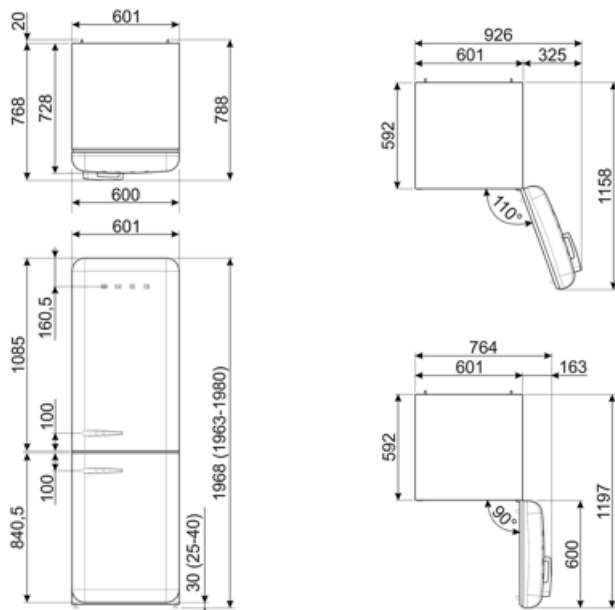

Тип компресора	Інвертор
Кількість холодоагенту (г)	60 г
Піноутворювач	Циклопентан

Енергоефективність

Годовое энергопотребление	204 кВт/год	Рівень шуму при викиді повітря	37 дБ(А) re 1пВт
Клас енергоефективності	D	Збереження температури при відключенні енергії	40 ч
Класс эмиссии воздушного акустического шума	C	4* - Мощность замораживания	6 кг/сутки
Полный объем	331 л	Кліматичний клас	SN, N, ST, T
Сумма объемов морозильников	97 л	EEI	80 %
Сумма объемов холодильного отделения и незамерзающего отделения	234 л		

Електричне підключення

Тип електричної вилки	(F;E) Schuko	Напруга (В)	220-240 В
Номинальна потужність	127 Вт	Частота струму (Гц)	50/60 Гц
Сила струму (А)	0,8 А	Довжина електричного кабелю	180 см