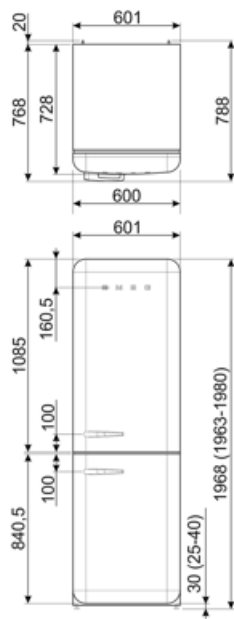

## Výkon/energetický štítek – nař. 2019

			
Annual energy consumption	158 kWh/a	Úroveň emisí hluku šířeného vzduchem	35 dB(A) re 1 pW
Energy efficiency class	C	Temperature Rise Time	24 h
Airborne acoustical noise emission class	B	4 star - Freezing capacity	6 kg/24h
Total net volume	331 l	Climate class	SN, N, ST, T
Sum of the volumes of the frozen compartment(s)	97 l	EI	64 %
Sum of the volumes of the chill compartment(s) and the unfrozen compartment(s)	234 l		

## Elektrické připojení

Jmenovitý výkon elektrického připojení	127 W	Kmitočet (Hz)	50/60 Hz
Stávající	0,8 A	Délka napájecího kabelu	180 cm
Napětí (V)	220-240 V	Zástrčka	(F; E) Schuko

## Logistické informace

Šířka	601 mm	Šířka výrobku s maximálním otevřením dvířek	926 mm
Hloubka bez rukojeti	728 mm	Hloubka výrobku s rukojetí	768 mm
Výška	1968 mm	Hloubka výrobku s otevřenými dvířky 90°	1197 mm