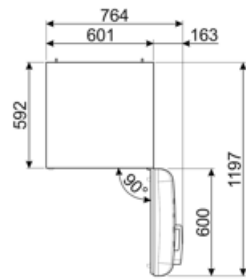

## Logistické informace

Šířka	601 mm	Šířka výrobku s maximálním otevřením dvířek	926 mm
Hloubka bez rukojeti	728 mm	Hloubka výrobku s rukojetí	768 mm
Výška	1968 mm	Hloubka výrobku s otevřenými dvířky 90°	1197 mm