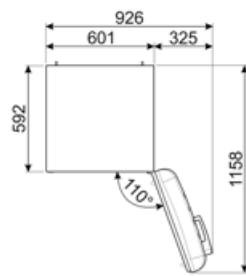

## Logistické informace

Šířka	601 mm	Šířka výrobku s maximálním otevřením dvířek	926 mm
Hloubka bez rukojeti	728 mm	Hloubka výrobku s rukojetí	768 mm
Výška	1968 mm	Hloubka výrobku s otevřenými dvířky 90°	1197 mm