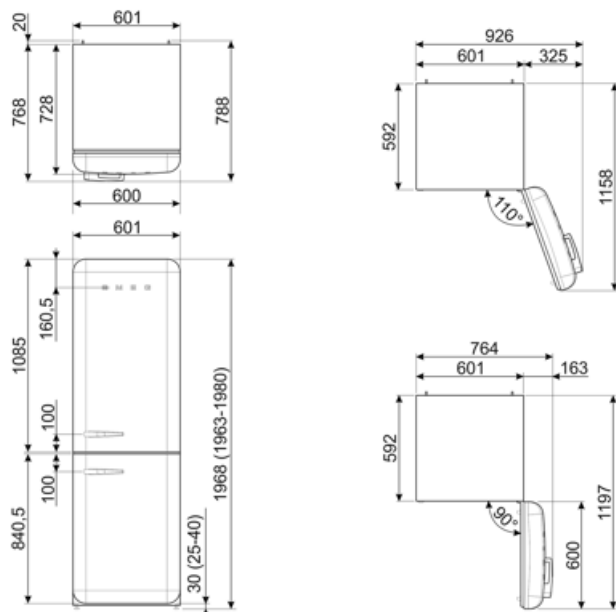

Elektrische aansluiting

Nominale aansluitwaarde	127 W	Frequentie (Hz)	50/60 Hz
Stroom (A)	0.8 A	Lengte stroomkabel	180 cm
Spanning (V)	220-240 V	Stekker	(F;E) Schuko

Logistieke informatie

Breedte product (mm)	601 mm	Product breedte met maximale deuropening	926 mm
Diepte zonder handvat en spacer	728 mm	Diepte toestel met handvat	768 mm
Maximum hoogte	1968 mm	Diepte toestel met deuren open 90°	1197 mm