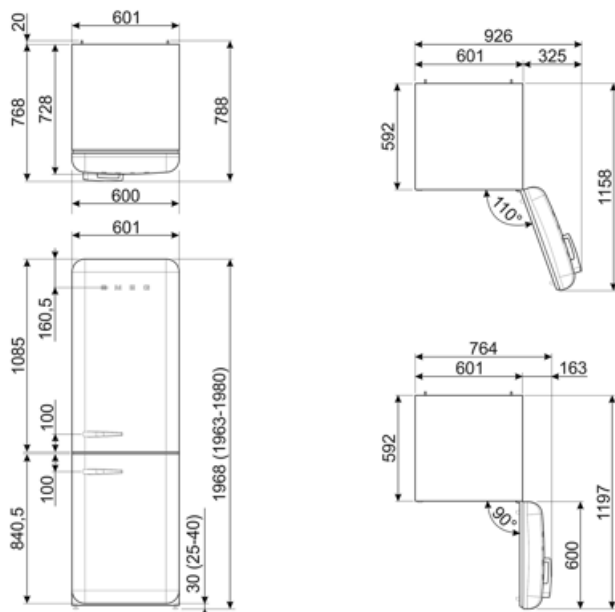

Elektrische aansluiting

Aansluitwaarde	127 W	Frequentie (Hz)	50/60 Hz
Stroom (A)	0,8 A	Lengte voedingskabel	180 cm
Spanning (V)	220-240 V	Stekker	(F;E) Schuko

Logistieke informatie

Breedte product	601 mm	Productbreedte met deuren maximaal geopend	926 mm
Diepte product	728 mm	Productdiepte met handgreep	768 mm
Hoogte product	1968 mm	Productdiepte met deuren op 90° geopend	1197 mm