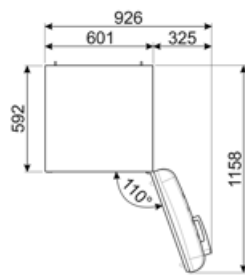

Логистическая информация

Ширина изделия (мм)	601 мм	Ширина с дверцей, открытой на 90° (мм)	926 мм
Глубина без ручек	728 мм	Глубина с ручкой	768 мм
Высота изделия	1968 мм	Глубина с дверцей, открытой на 90°	1197 мм