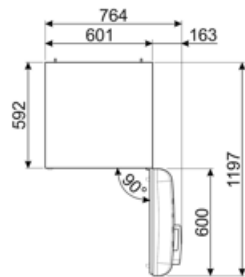

Электрическое подключение

Номинальная мощность	127 Вт	Частота тока	50/60 Гц
Сила тока	0.8 А	Длина электрического кабеля	180 см
Напряжение	220-240 В	Тип электрической вилки	Европейская вилка для переменного тока

Логистическая информация

Ширина изделия (мм)	601 мм	Ширина с дверцей, открытой на 90° (мм)	926 мм
Глубина без ручек	728 мм	Глубина с ручкой	768 мм
Высота изделия	1968 мм	Глубина с дверцей, открытой на 90°	1197 мм