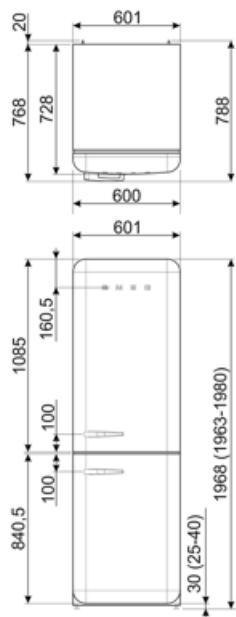

Производительность / Энергопотребление - НОВЫЙ регламент

 Годовое энергопотребление	158 кВт/год	Эмиссия воздушного акустического шума	35 дБ(A) re 1пВт
Класс энергоэффективности	C	Поддержание температуры при отключении энергии	24 ч
Класс эмиссии воздушного акустического шума	B	4* - Мощность замораживания	6 кг/сутки
Полный объем	331 л	Климатический класс	SN, N, ST, T
Сумма объемов морозильников	97 л	EEI	64 %
Сумма объемов холодильного отделения и незамерзающего отделения	234 л		

Электрическое подключение

Номинальная мощность	127 Вт	Частота тока	50/60 Гц
Сила тока	0.8 А	Длина электрического кабеля	180 см
Напряжение	220-240 В	Тип электрической вилки	Европейская вилка для переменного тока

Логистическая информация

Ширина изделия (мм)	601 мм	Ширина с дверцей, открытой на 90° (мм)	926 мм
Глубина без ручек	728 мм	Глубина с ручкой	768 мм
Высота изделия	1968 мм	Глубина с дверцей, открытой на 90°	1197 мм