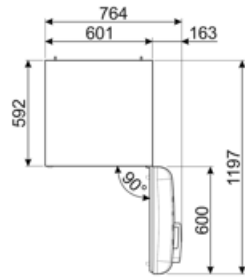

Электрическое подключение

Номинальная мощность	127 Вт	Частота тока	50/60 Гц
Сила тока	0,8 А	Длина электрического кабеля	180 см
Напряжение	220-240 В	Тип электрической вилки	Европейская вилка для переменного тока

Логистическая информация

Ширина изделия (мм)	601 мм	Ширина с дверцей, открытой на 90° (мм)	926 мм
Глубина без ручек	728 мм	Глубина с ручкой	768 мм
Высота изделия	1968 мм	Глубина с дверцей, открытой на 90°	1197 мм