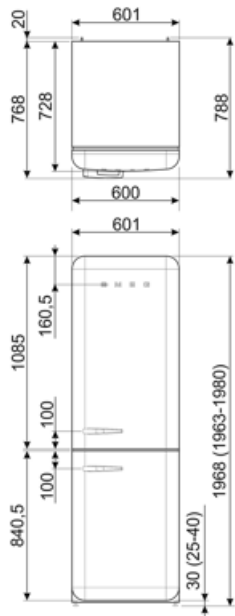

## Енергоефективність

			
Годовое энергопотребление	158 кВт/год	Рівень шуму при викиді повітря	35 дБ(A) re 1пВт
Клас енергоефективності	C	Збереження температури при відключенні енергії	24 ч
Класс эмиссии воздушного акустического шума	B	4* - Мощность замораживания	6 кг/сутки
Полный объем	331 л	Кліматичний клас EEI	SN, N, ST, T 64 %
Сумма объемов морозильников	97 л		
Сумма объемов холодильного отделения и незамерзающего отделения	234 л		

## Електричне підключення

Номінальна потужність	127 Вт	Частота струму (Гц)	50/60 Гц
Сила струму (А)	0,8 А	Довжина електричного кабелю	180 см
Напруга (В)	220-240 В	Тип електричної вилки	Европейская вилка для переменного тока

## Логістична інформація

Ширина	601 мм	Ширина с дверцей, открытой на 90° (мм)	926 мм
Глибина без ручок	728 мм	Глибина з ручками	768 мм
Висота	1968 мм	Глибина з дверцятами, відкритими на 90°	1197 мм