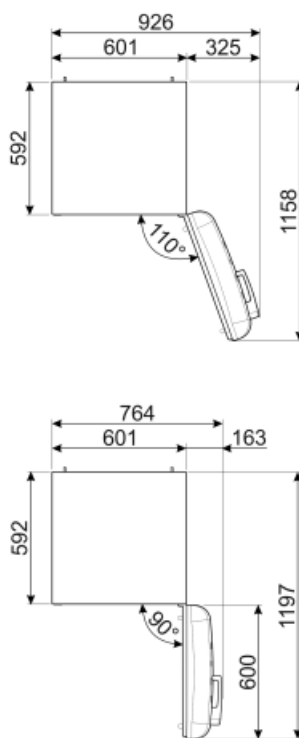

Výkon/energetický štítek – nař. 2019

Annual energy consumption	204 kWh/a	Úroveň emisí hluku šířeného vzduchem	37 dB(A) re 1 pW
Energy efficiency class	D	Temperature Rise Time	40 h
Airborne acoustical noise emission class	C	4 star - Freezing capacity	6 Kg/24h
Total net volume	331 l	Climate class	SN, N, ST, T
Sum of the volumes of the frozen compartment(s)	97 l	EI	80 %
Sum of the volumes of the chill compartment(s) and the unfrozen compartment(s)	234 l		

Elektrické připojení

Zástrčka	(F; E) Schuko	Napětí (V)	220-240 V
Jmenovitý výkon elektrického připojení	127 W	Kmitočet (Hz)	50/60 Hz
Stávající	0.8 A	Délka napájecího kabelu	180 cm