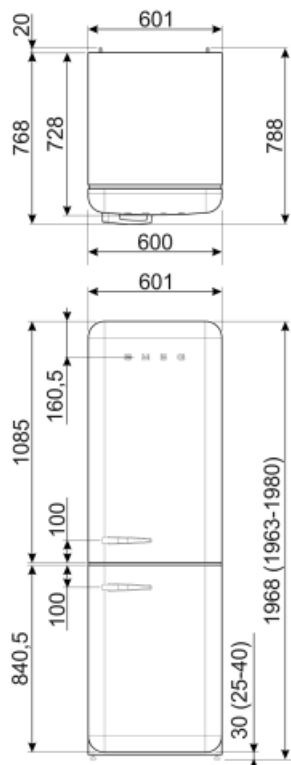

Výkon/energetický štítek – nař. 2019

Annual energy consumption	204 kWh/a	Úroveň emisí hluku šířeného vzduchem	37 dB(A) re 1 pW
Energy efficiency class	D	Temperature Rise Time	40 h
Airborne acoustical noise emission class	C	4 star - Freezing capacity	6 Kg/24h
Total net volume	331 l	Climate class	SN, N, ST, T
Sum of the volumes of the frozen compartment(s)	97 l	EI	80 %
Sum of the volumes of the chill compartment(s) and the unfrozen compartment(s)	234 l		

Elektrické připojení

Zástrčka	(F; E) Schuko	Napětí (V)	220-240 V
Jmenovitý výkon elektrického připojení	127 W	Kmitočet (Hz)	50/60 Hz
Stávající	0.8 A	Délka napájecího kabelu	180 cm